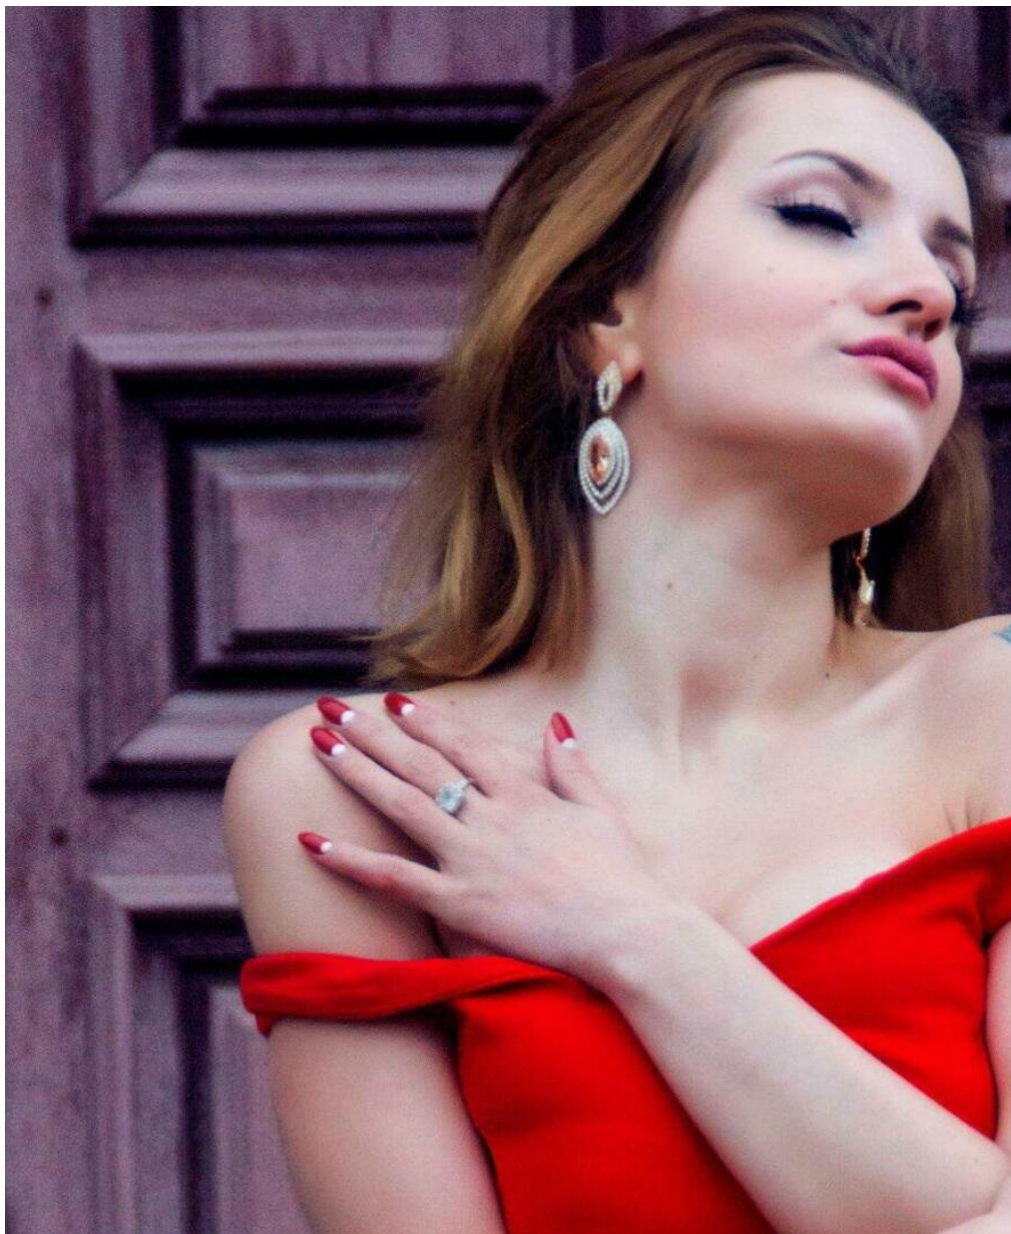

# ELIZAVETA EGOROVA

altura: 162, peso: 47, pecho: 86, cintura: 60, caderas: 90  
<https://podium.im/es/makeup-artists/elizaveta-egorova>