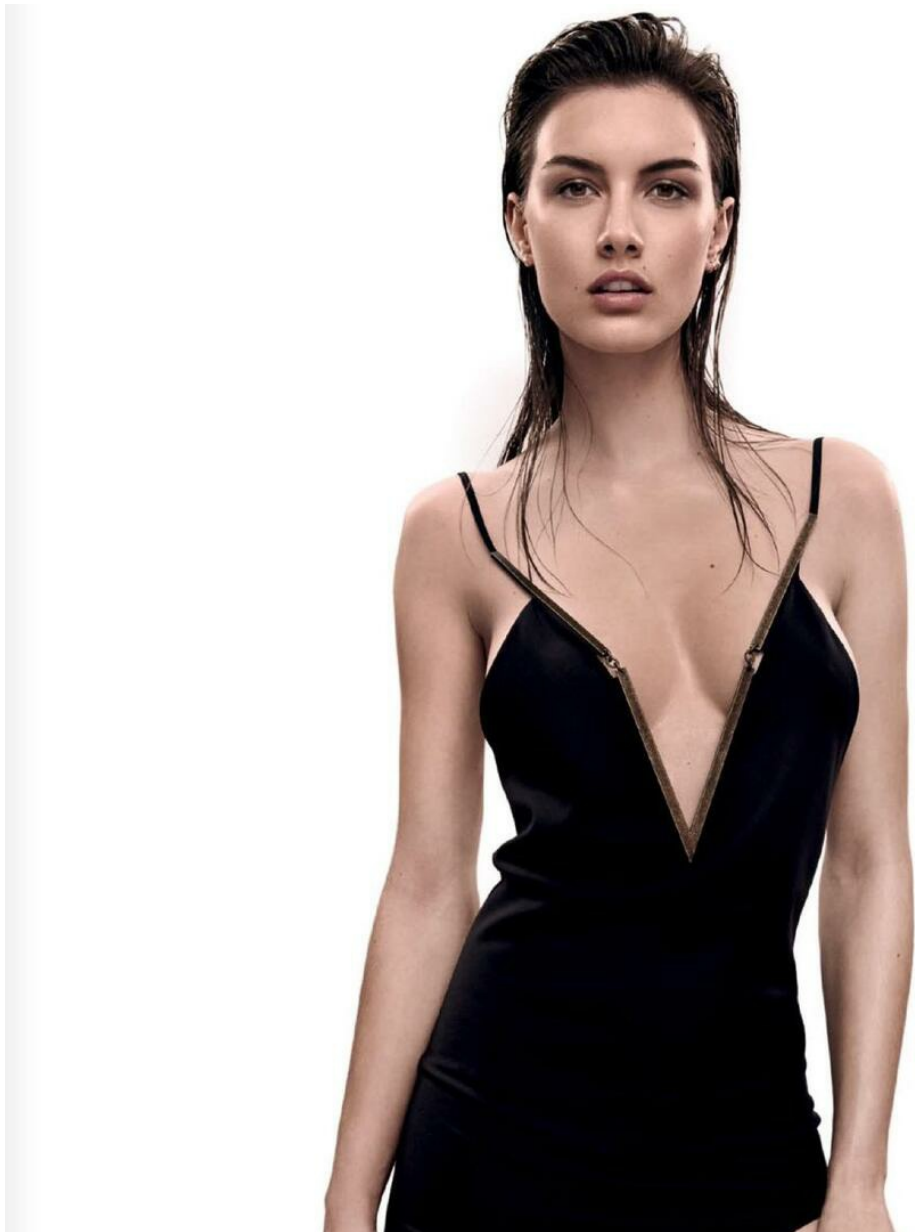

MARIA KRAVZOVA

altura: 175, peso: 55, pecho: 90, cintura: 62, caderas: 94
<https://podium.im/es/models/2468692>