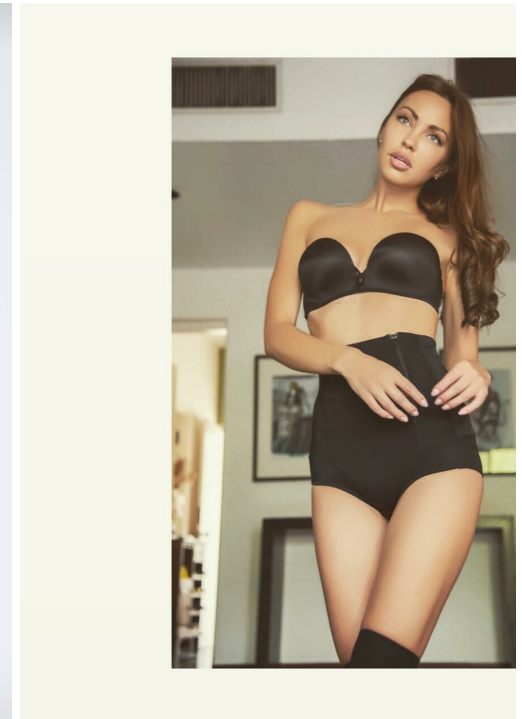

YULIA KRUTOVA

altura: 175, peso: 55, pecho: 86, cintura: 64, caderas: 93
<https://podium.im/es/models/yulia-krutova>

Arusji
COUTURE
X
CHARLES LU