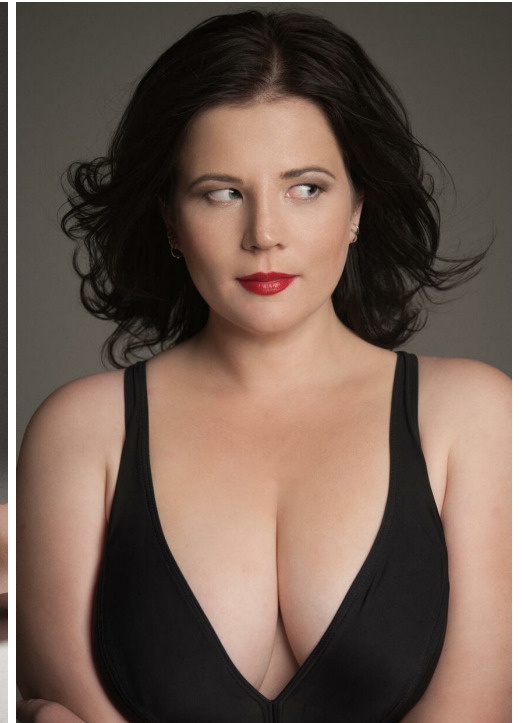

ANNA MARIK

altura: 177, peso: 96, pecho: 110, cintura: 91, caderas: 118
<https://podium.im/es/models/anna-marik>