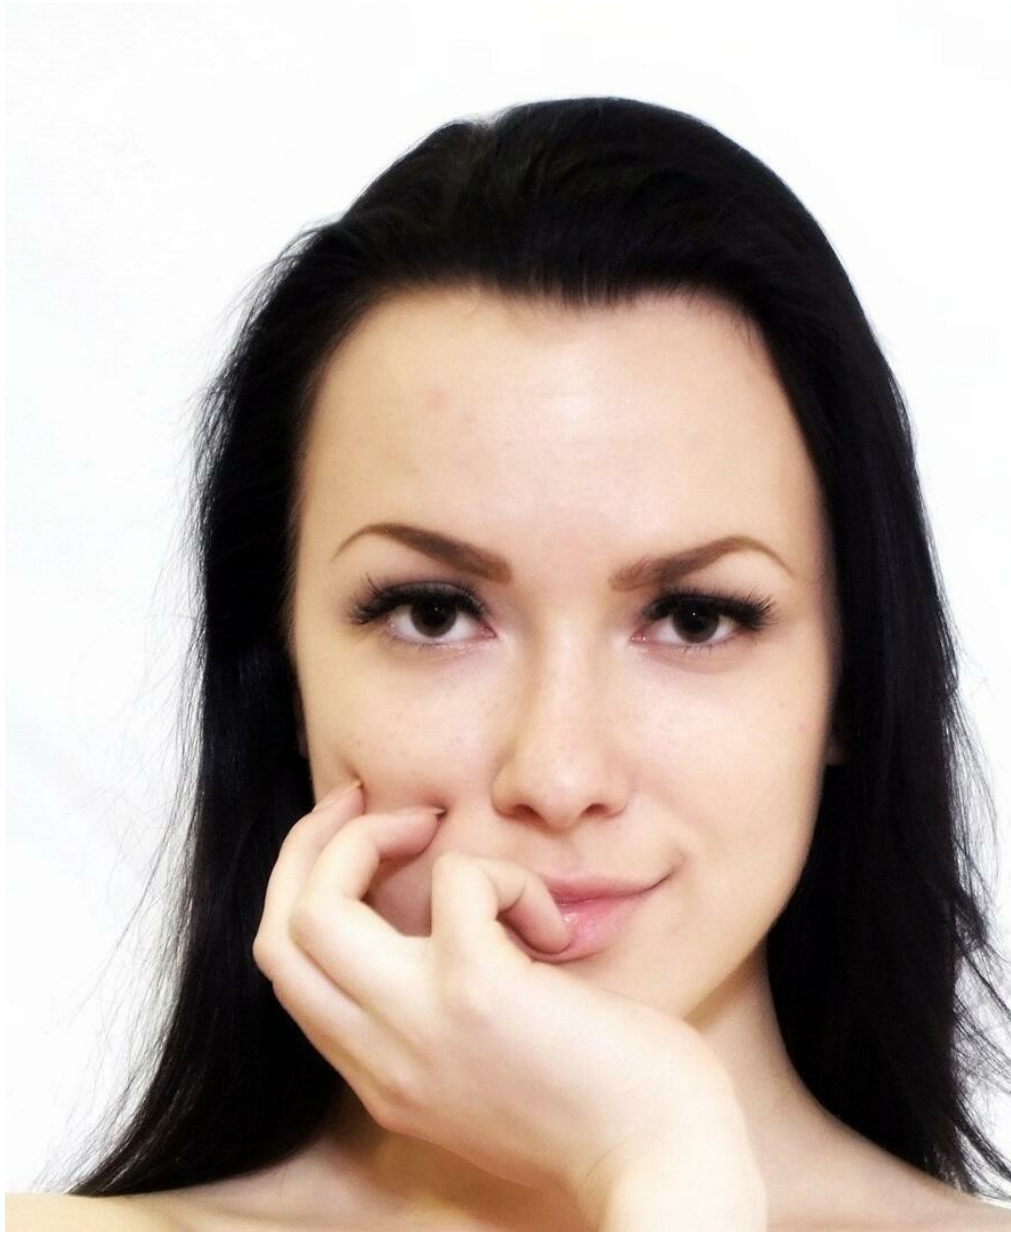

SANDY FORD

altura: 168, peso: 57, pecho: 87, cintura: 62, caderas: 90
<https://podium.im/es/models/sandy-ford>