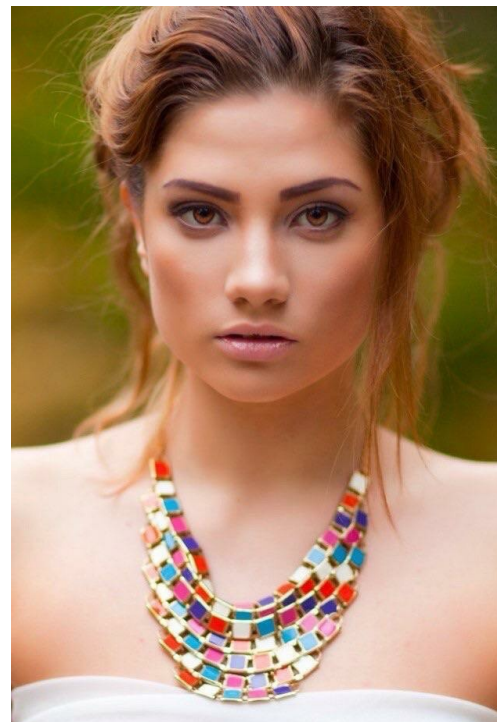

# MARY KOSTENETSKAYA

altura: 173, peso: 63, pecho: 87, cintura: 64, caderas: 95  
<https://podium.im/es/models/mary-kostenetskaya>