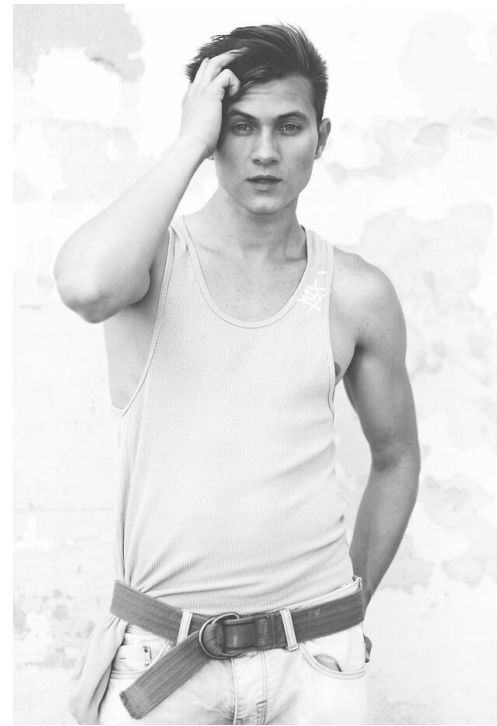

# IVAN GOLOVCHANSKIJ

зріст: 181, вага: 68, груди: 105, талія: 70, стегна: 94  
<https://podium.im/ua/models/ivan-golovchanskiy>

ahmadiev | geometria.ru

ahmadiev | geometria.ru