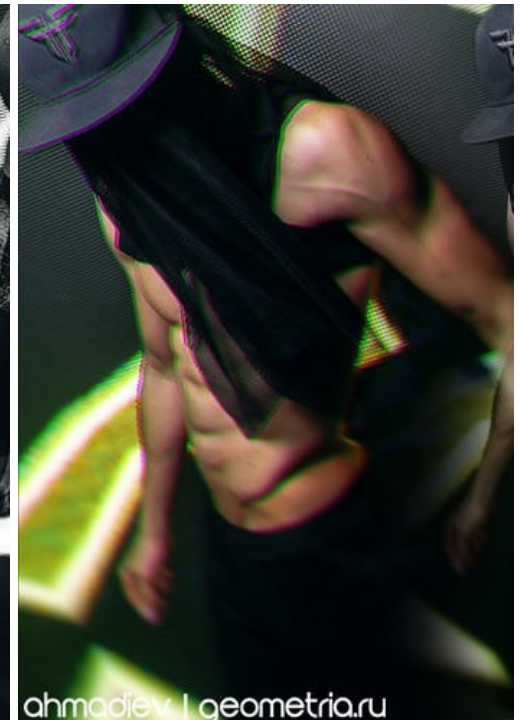

# IVAN GOLOVCHANSKIJ

зріст: 181, вага: 68, груди: 105, талія: 70, стегна: 94  
<https://podium.im/ua/models/ivan-golovchanskiy>

ahmadiev | geometria.ru

ahmadiev | geometria.ru