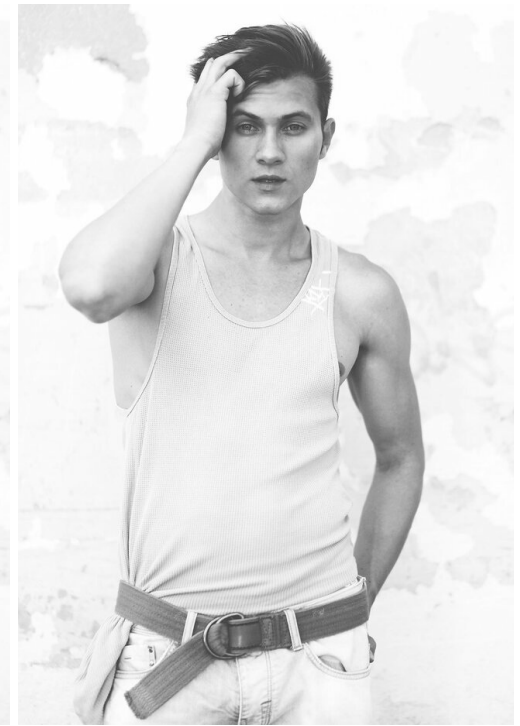

# IVAN GOLOVCHANSKIJ

зріст: 181, вага: 68, груди: 105, талія: 70, стегна: 94  
<https://podium.im/ua/models/ivan-golovchanskiy>

ahmadiev | geometria.ru

ahmadiev | geometria.ru