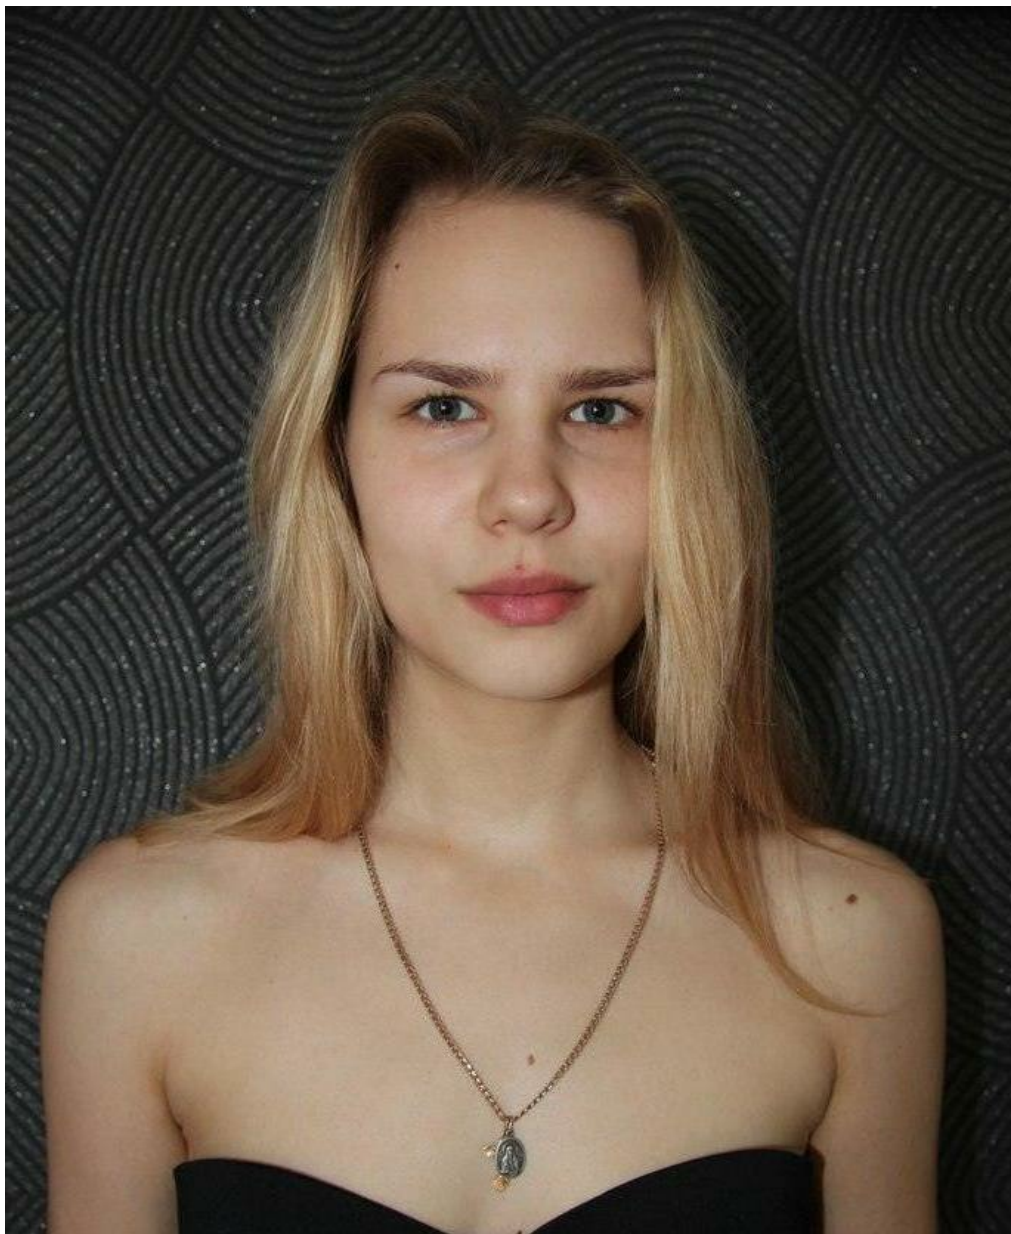

ELIZAVETA SHUVAEVA

altura: 172, peso: 51, pecho: 81, cintura: 62, caderas: 86

<https://podium.im/es/models/elizaveta-shuvaeva>