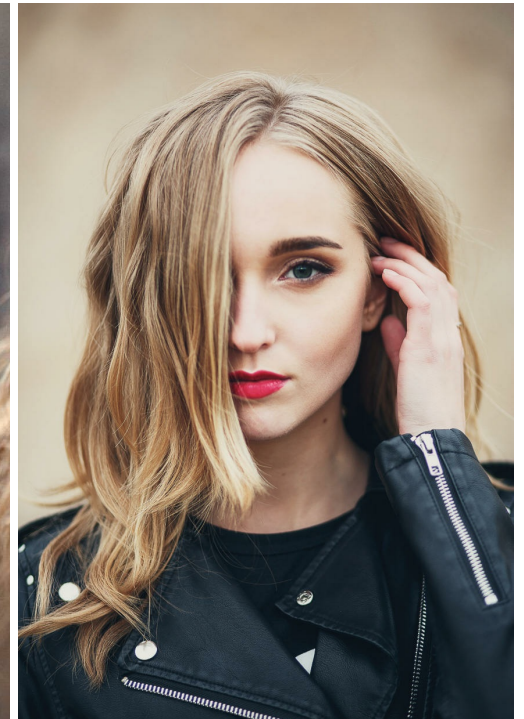

IRINA PIMKINA

altura: 168, peso: 53, pecho: 83, cintura: 63, caderas: 90
<https://podium.im/es/models/irina-pimkina>