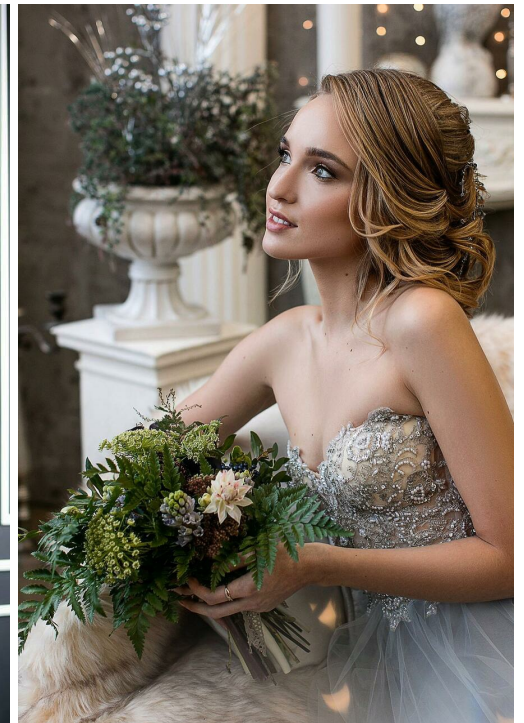

IRINA PIMKINA

altura: 168, peso: 53, pecho: 83, cintura: 63, caderas: 90
<https://podium.im/es/models/irina-pimkina>