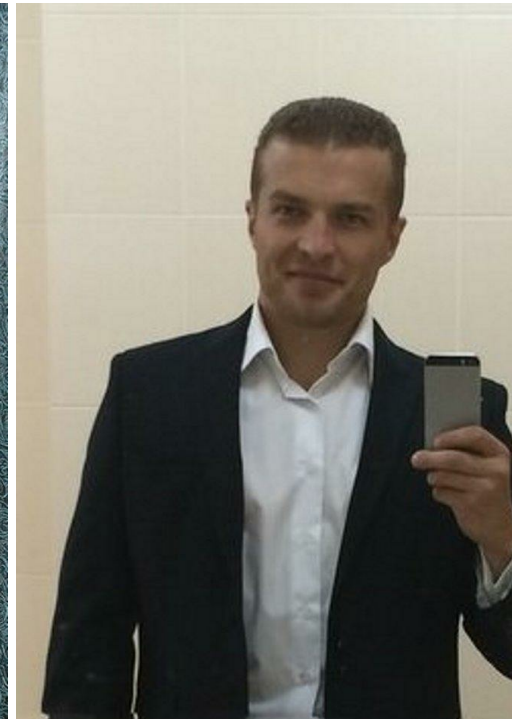

MIHAIL BIL'KO

altura: 180, peso: 85, pecho: 120, cintura: 94, caderas: 114
<https://podium.im/es/models/2483116>