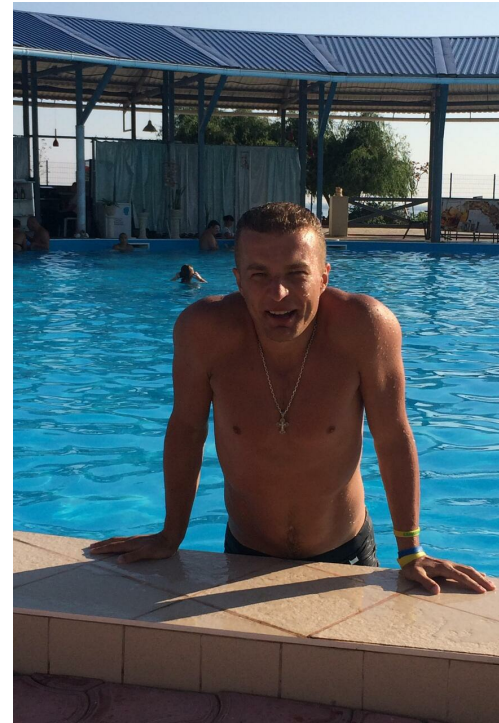

MIHAIL BIL'KO

altura: 180, peso: 85, pecho: 120, cintura: 94, caderas: 114
<https://podium.im/es/models/2483116>