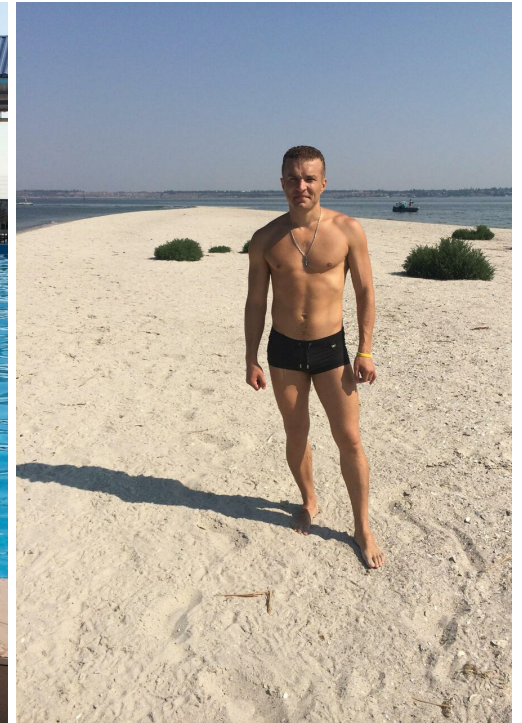

MIHAIL BIL'KO

altura: 180, peso: 85, pecho: 120, cintura: 94, caderas: 114
<https://podium.im/es/models/2483116>