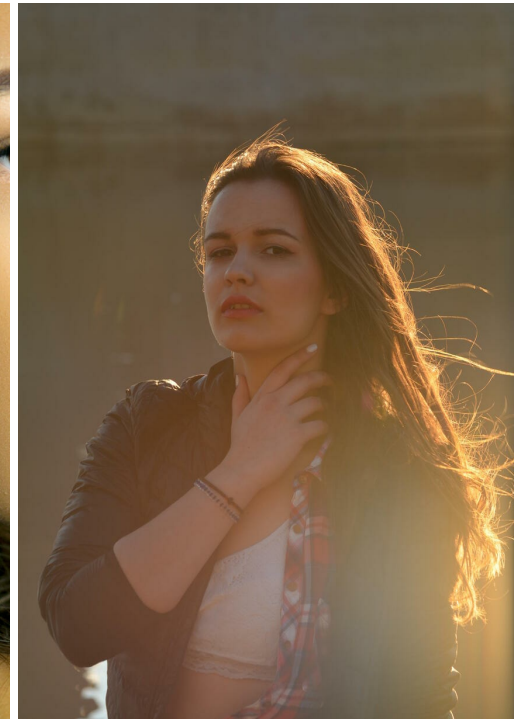

# LIA SKY

altura: 172, peso: 60, pecho: 91, cintura: 61, caderas: 96  
<https://podium.im/es/models/julia-barysheba>