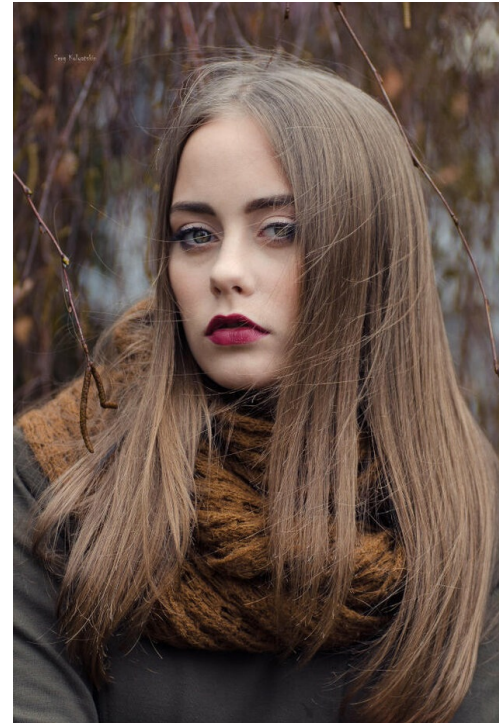

ALINA KOLYATSKINA

altura: 166, peso: 45, pecho: 80, cintura: 60, caderas: 87
<https://podium.im/es/models/alina-kolyatskina>