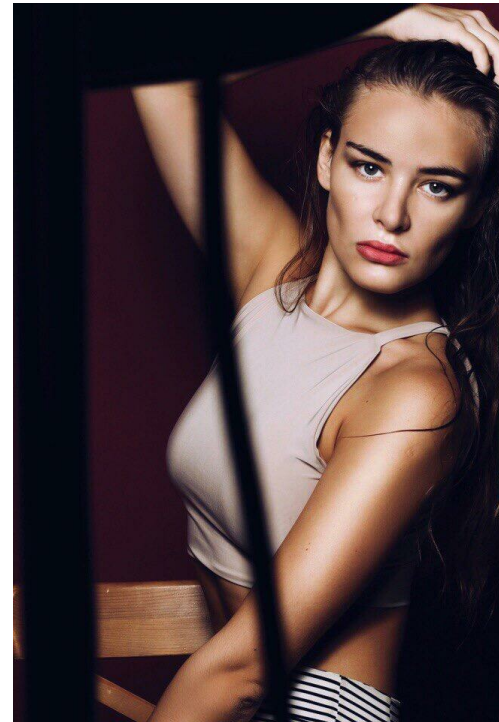

MILENA SIMONOVA

altura: 173, peso: 54, pecho: 89, cintura: 60, caderas: 93
<https://podium.im/es/models/milena-simonova>