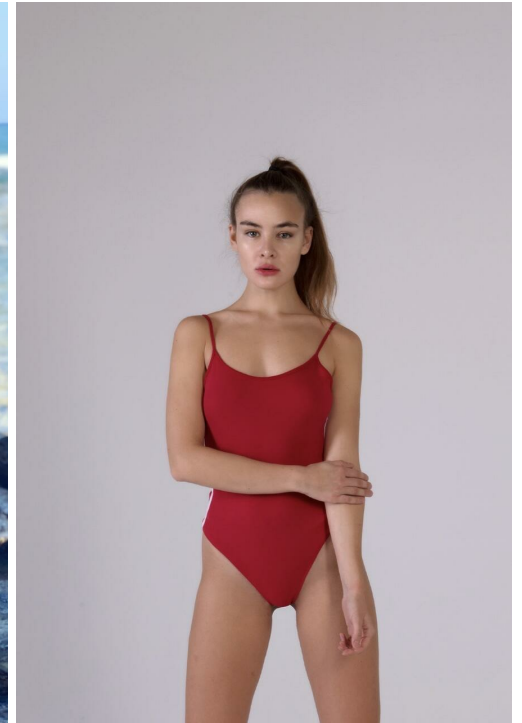

MILENA SIMONOVA

altura: 173, peso: 54, pecho: 89, cintura: 60, caderas: 93
<https://podium.im/es/models/milena-simonova>