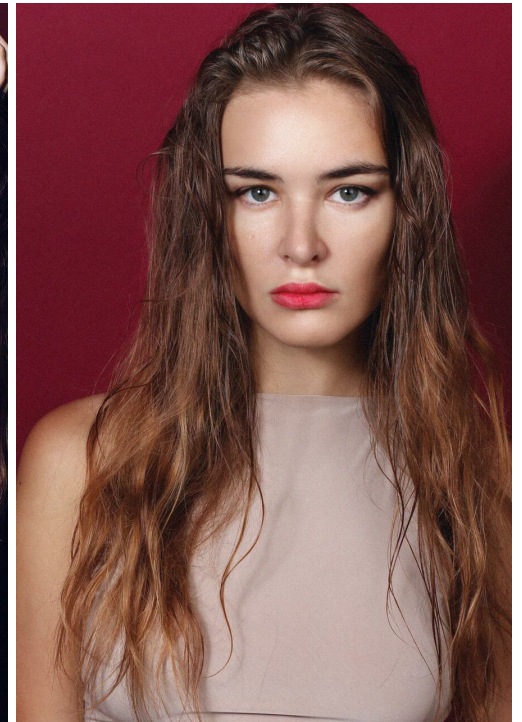

MILENA SIMONOVA

altura: 173, peso: 54, pecho: 89, cintura: 60, caderas: 93
<https://podium.im/es/models/milena-simonova>