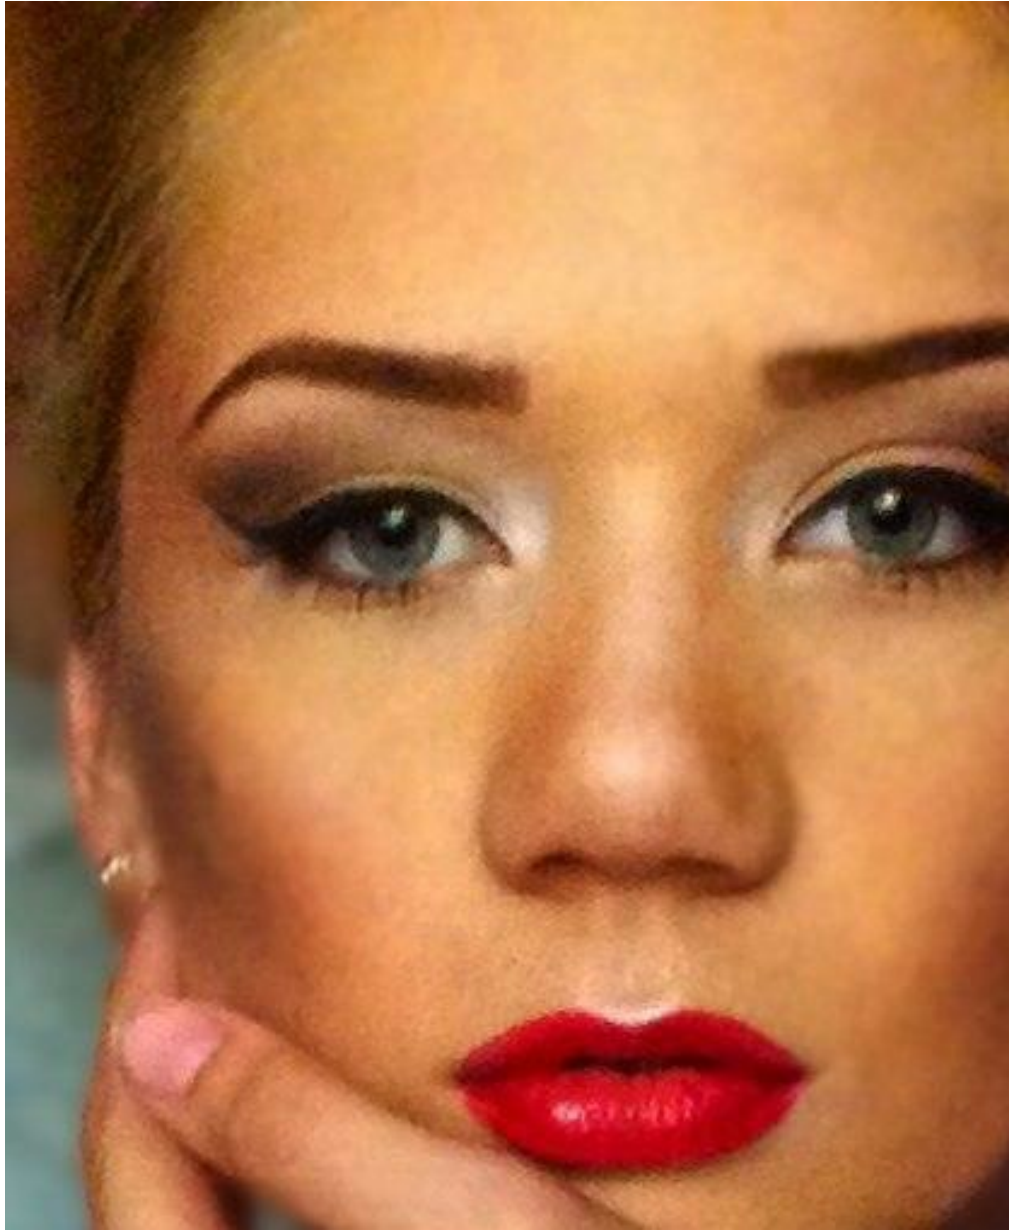

MARINA BOICHUK

altura: 170, peso: 50, pecho: 81, cintura: 60, caderas: 88
<https://podium.im/es/models/marina-boichuk>