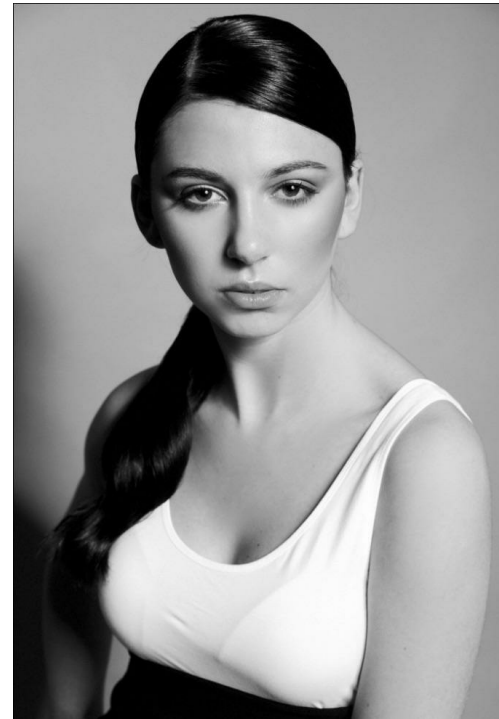

MILA LI

altura: 172, peso: 50, pecho: 86, cintura: 62, caderas: 89
<https://podium.im/es/models/mila-li>