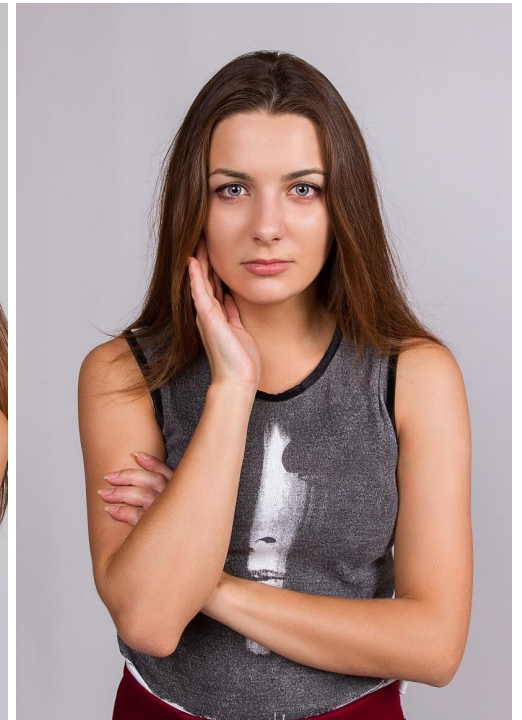

VALERIA DZEY

altura: 165, peso: 50, pecho: 88, cintura: 62, caderas: 90
<https://podium.im/es/actors/valeria-dzey>