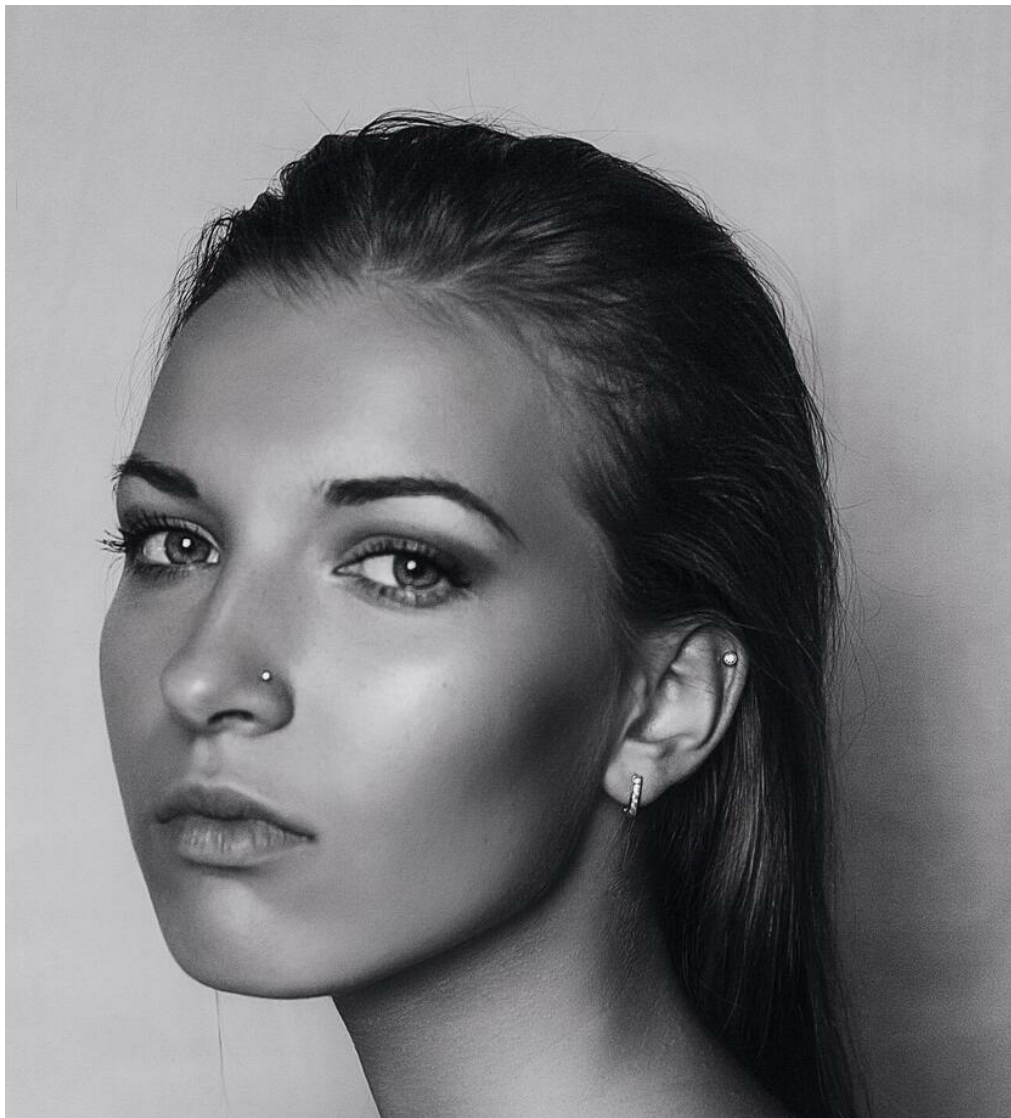

ANASTASIYA SHIROKOVA

altura: 176, peso: 55, pecho: 89, cintura: 63, caderas: 94
<https://podium.im/es/models/anastasiya-shirokova>