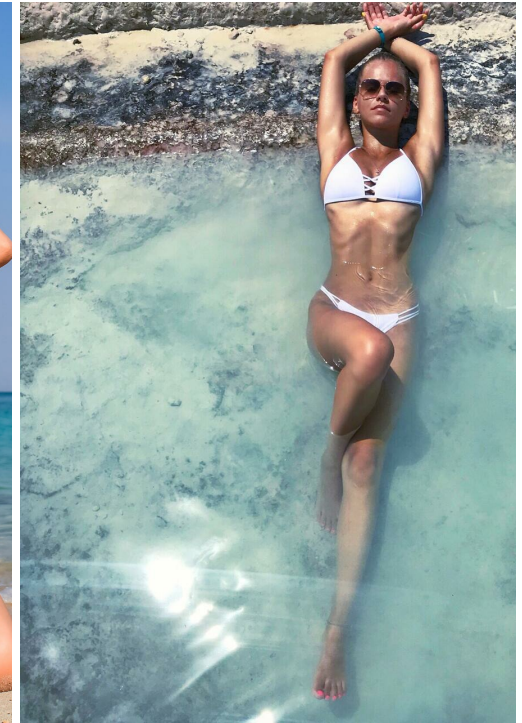

TATYANA DENISOVA

altura: 175, peso: 50, pecho: 86, cintura: 60, caderas: 88
<https://podium.im/es/models/tatyana-denisova>