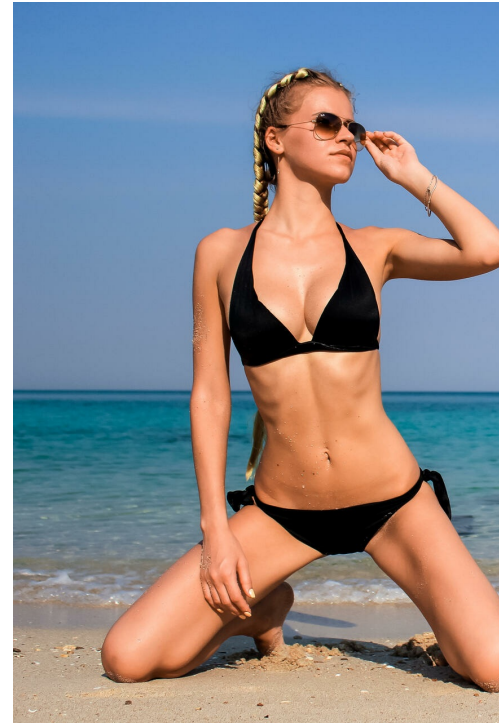

TATYANA DENISOVA

altura: 175, peso: 50, pecho: 86, cintura: 60, caderas: 88
<https://podium.im/es/models/tatyana-denisova>