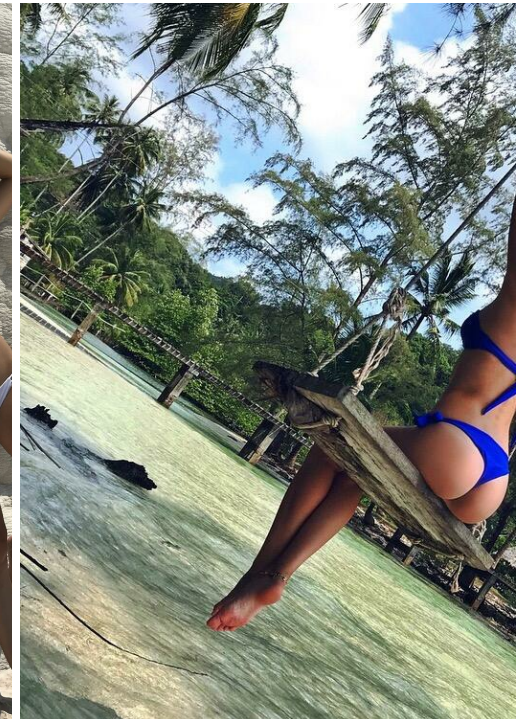

TATYANA DENISOVA

altura: 175, peso: 50, pecho: 86, cintura: 60, caderas: 88
<https://podium.im/es/models/tatyana-denisova>