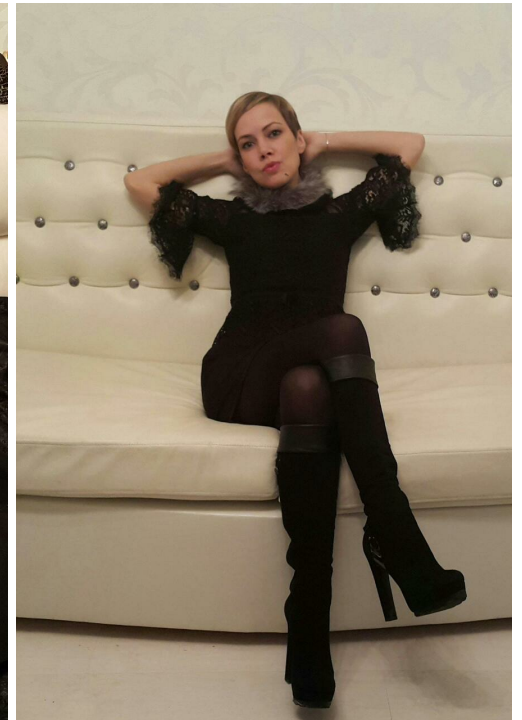

# ALEX DREMINA

altura: 162, peso: 46, pecho: 84, cintura: 60, caderas: 86  
<https://podium.im/es/models/2493796>