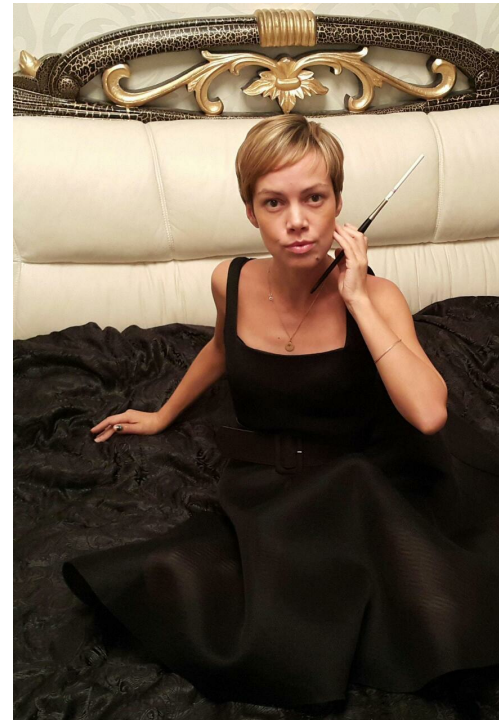

# ALEX DREMINA

altura: 162, peso: 46, pecho: 84, cintura: 60, caderas: 86  
<https://podium.im/es/models/2493796>