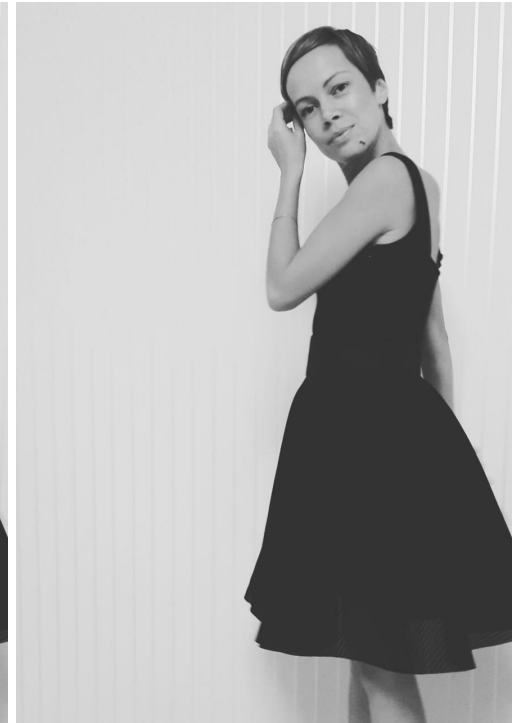

# ALEX DREMINA

altura: 162, peso: 46, pecho: 84, cintura: 60, caderas: 86  
<https://podium.im/es/models/2493796>