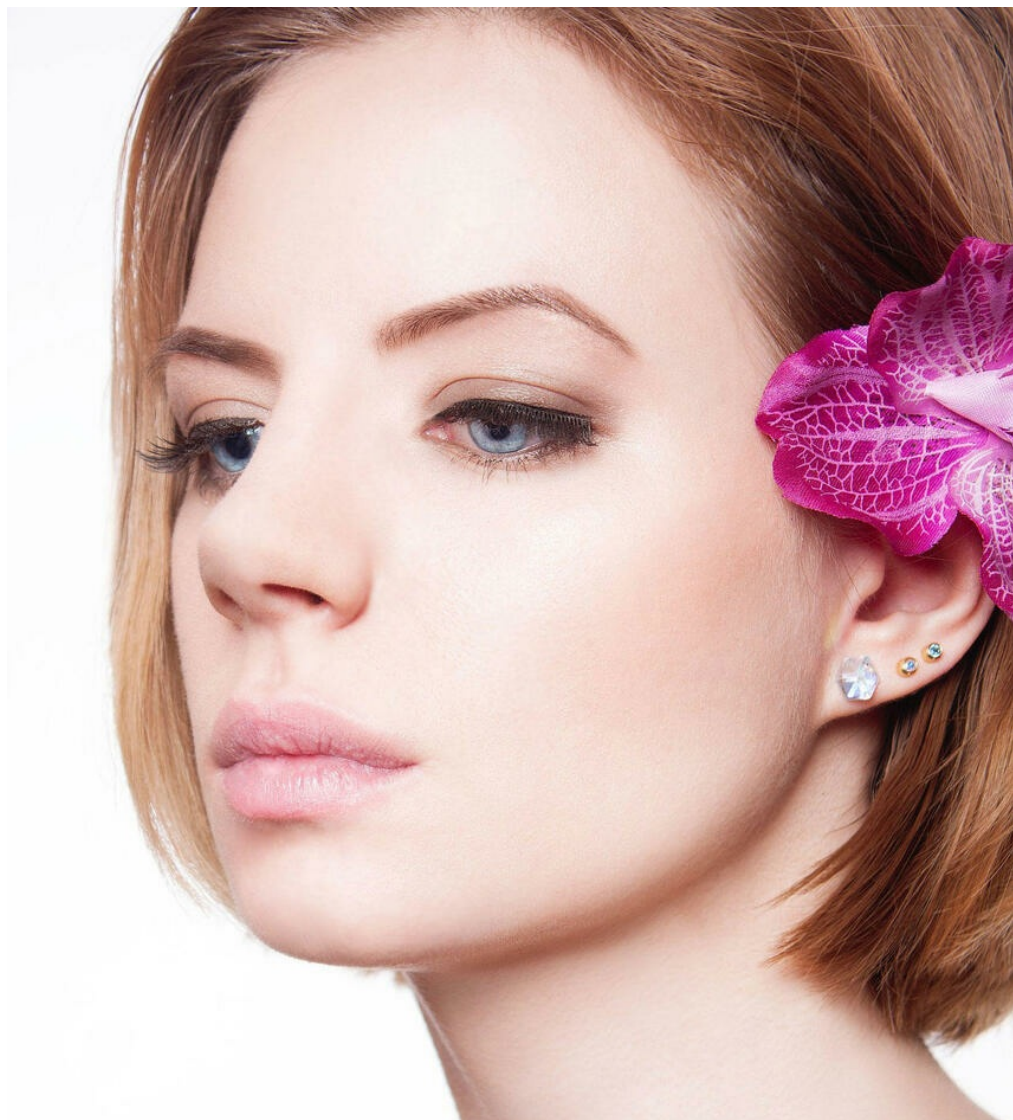

CHRISTINA GRIGOREVA

altura: 170, peso: 52, pecho: 83, cintura: 60, caderas: 90
<https://podium.im/es/models/christina-grigoreva>