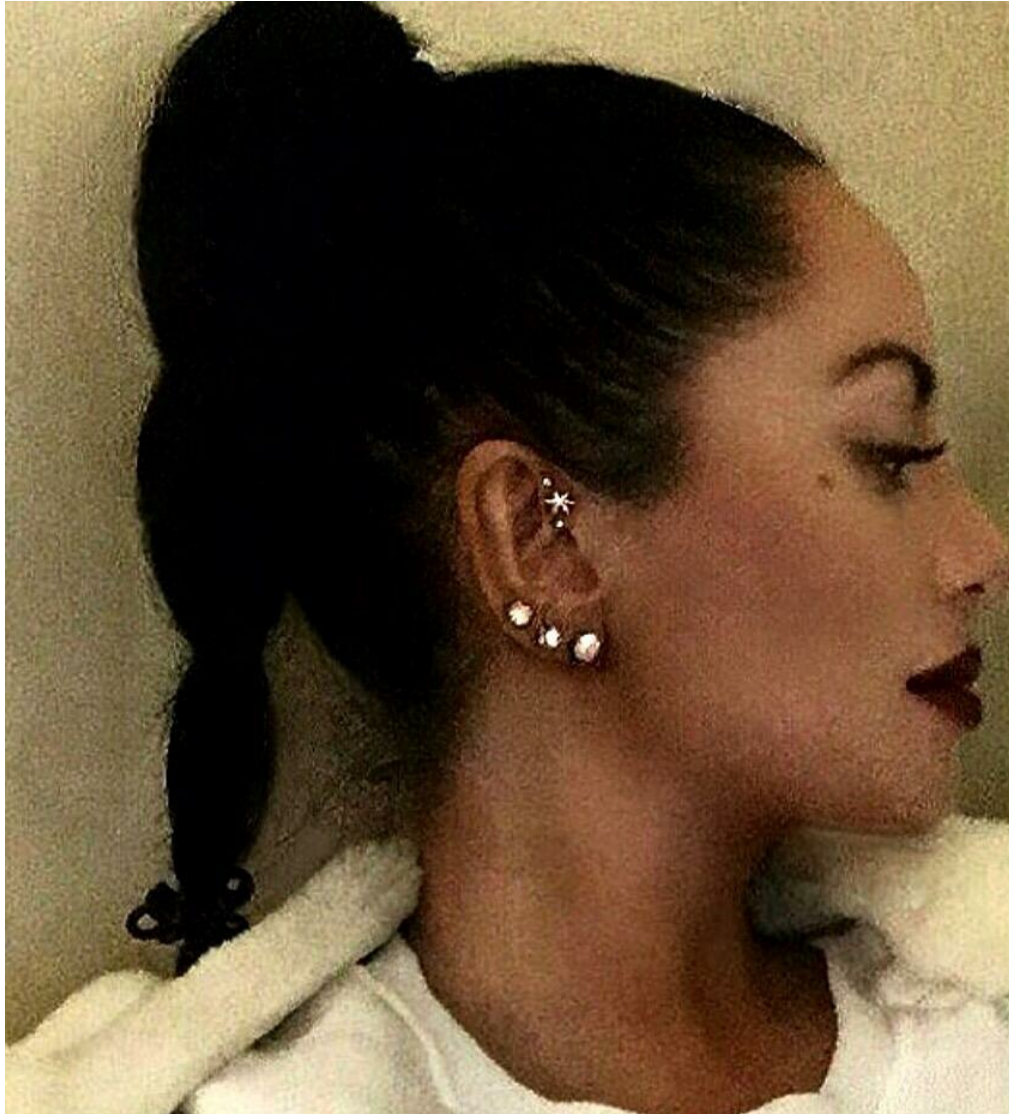

EKATERINA NIKOLAEVNA

altura: 175, peso: 50, pecho: 90, cintura: 57, caderas: 90
<https://podium.im/es/models/ekaterina-nikolaevna>