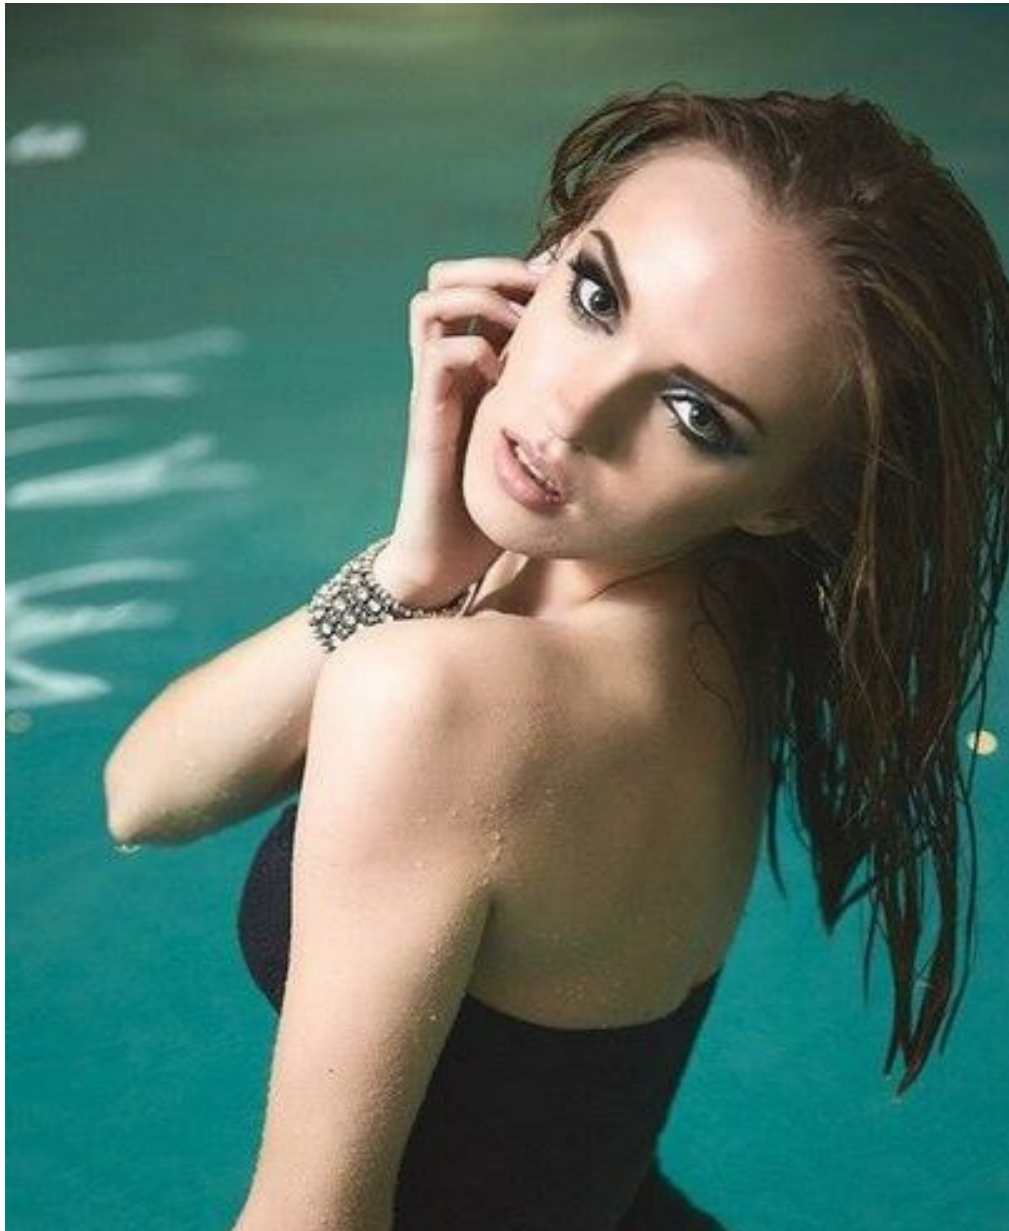

OLESYA ZHILKINA

altura: 175, peso: 57, pecho: 86, cintura: 60, caderas: 90
<https://podium.im/es/models/olesya-zhilkina>