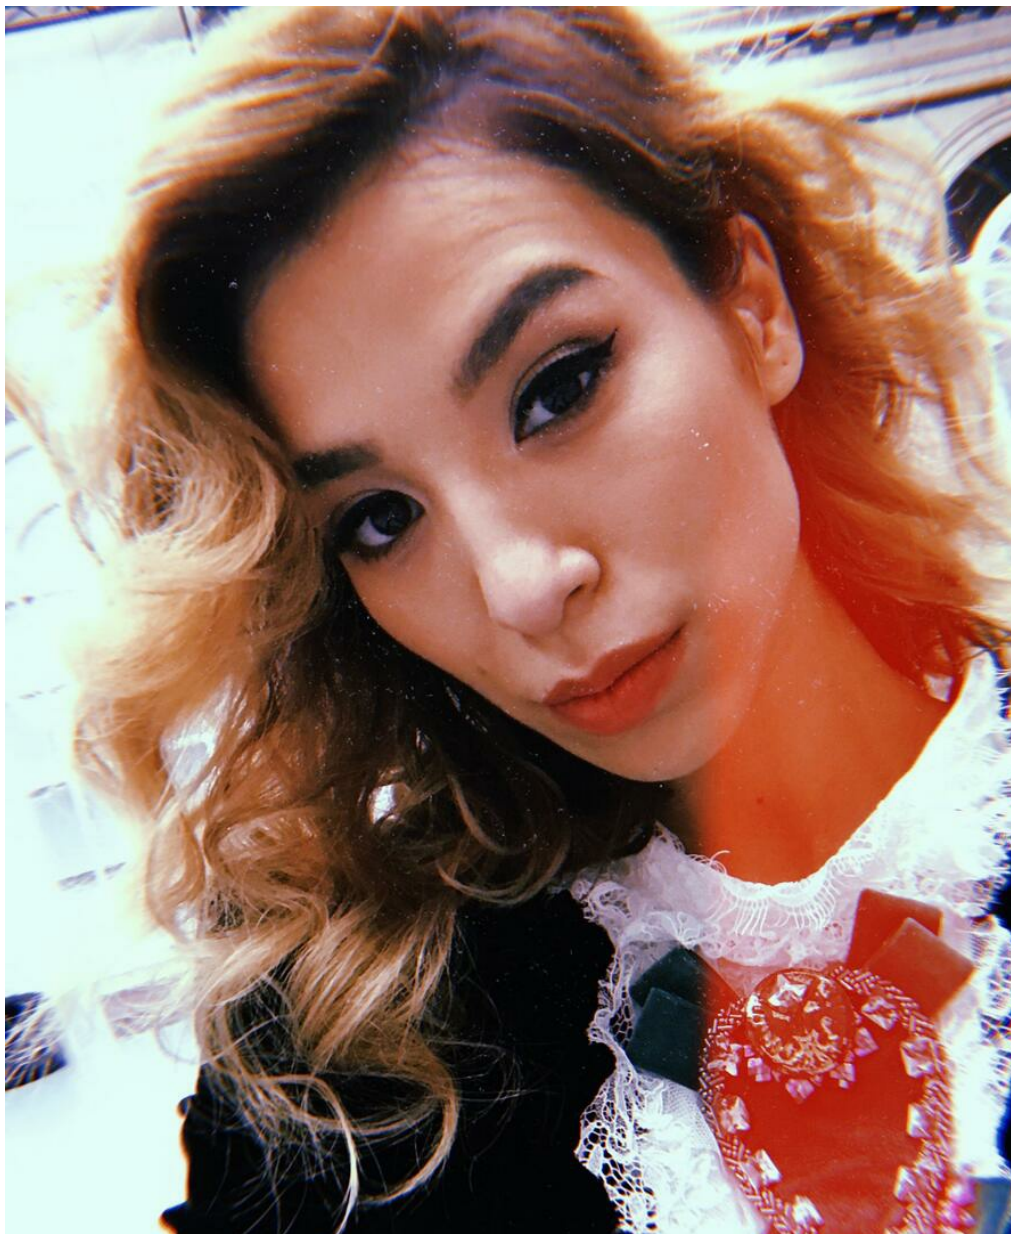

KATE LUZAN

altura: 165, peso: 53, pecho: 86, cintura: 62, caderas: 90
<https://podium.im/es/dancers/kate-luzan>