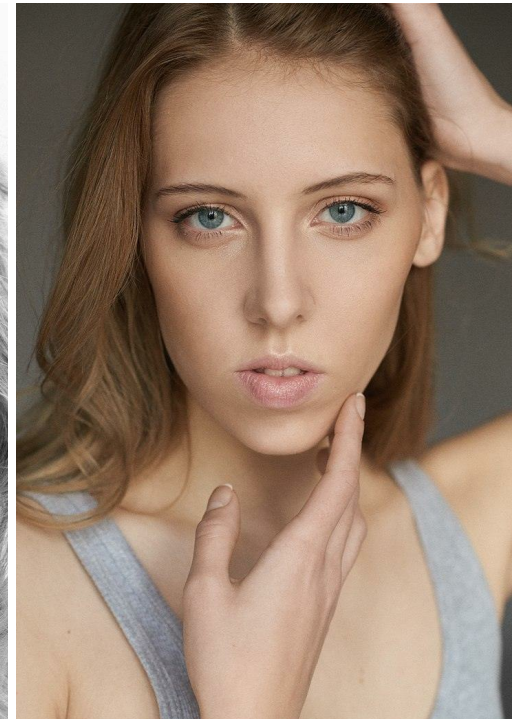

MARGARITA BELINA

altura: 172, peso: 53, pecho: 89, cintura: 62, caderas: 91
<https://podium.im/es/models/margarita-belina>