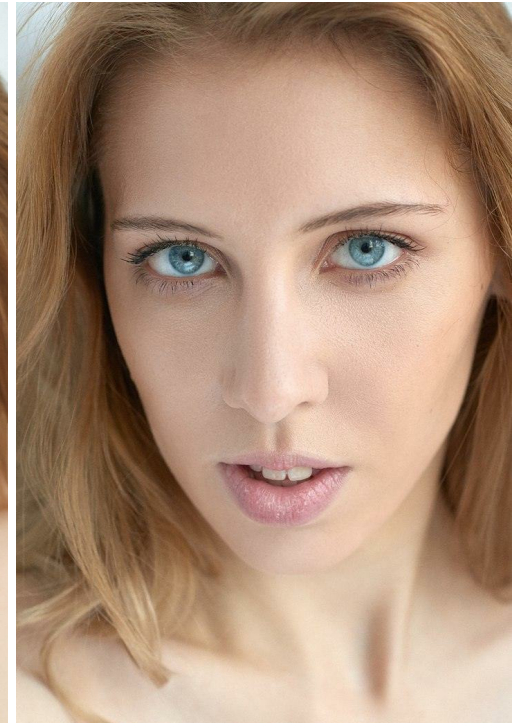

MARGARITA BELINA

altura: 172, peso: 53, pecho: 89, cintura: 62, caderas: 91
<https://podium.im/es/models/margarita-belina>