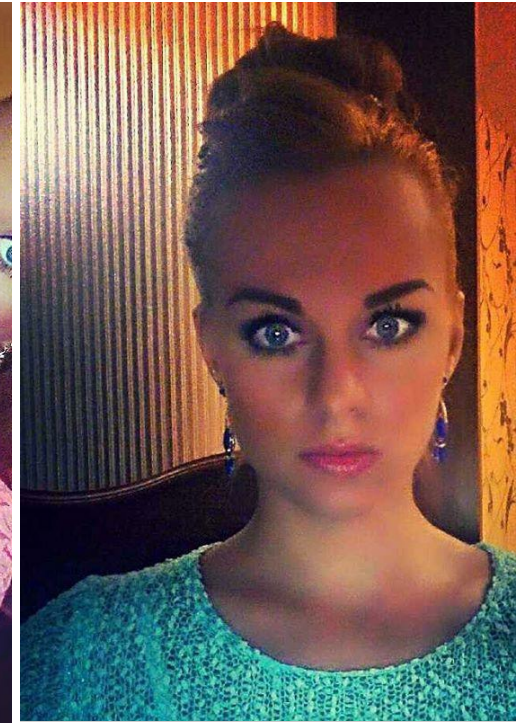

MARIYA KUMARINA

altura: 158, peso: 47, pecho: 77, cintura: 62, caderas: 79
<https://podium.im/es/models/mariya1992>