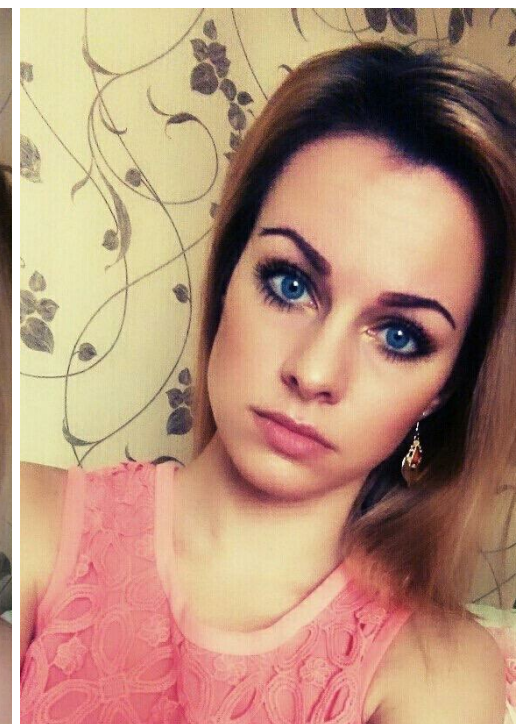

MARIYA KUMARINA

altura: 158, peso: 47, pecho: 77, cintura: 62, caderas: 79
<https://podium.im/es/models/mariya1992>