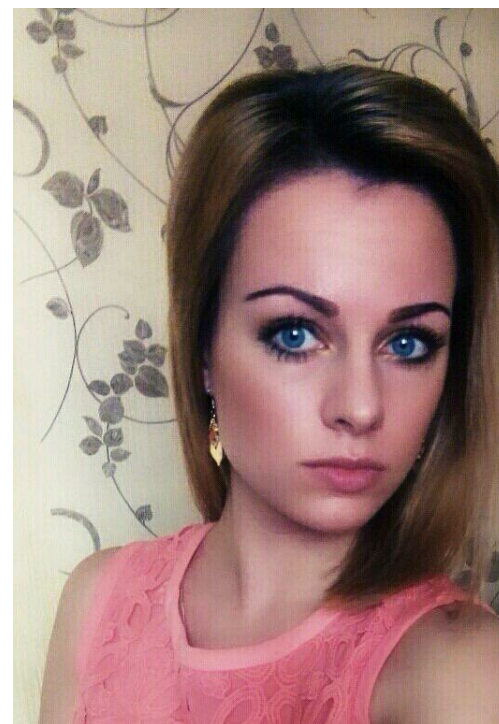

MARIYA KUMARINA

altura: 158, peso: 47, pecho: 77, cintura: 62, caderas: 79
<https://podium.im/es/models/mariya1992>