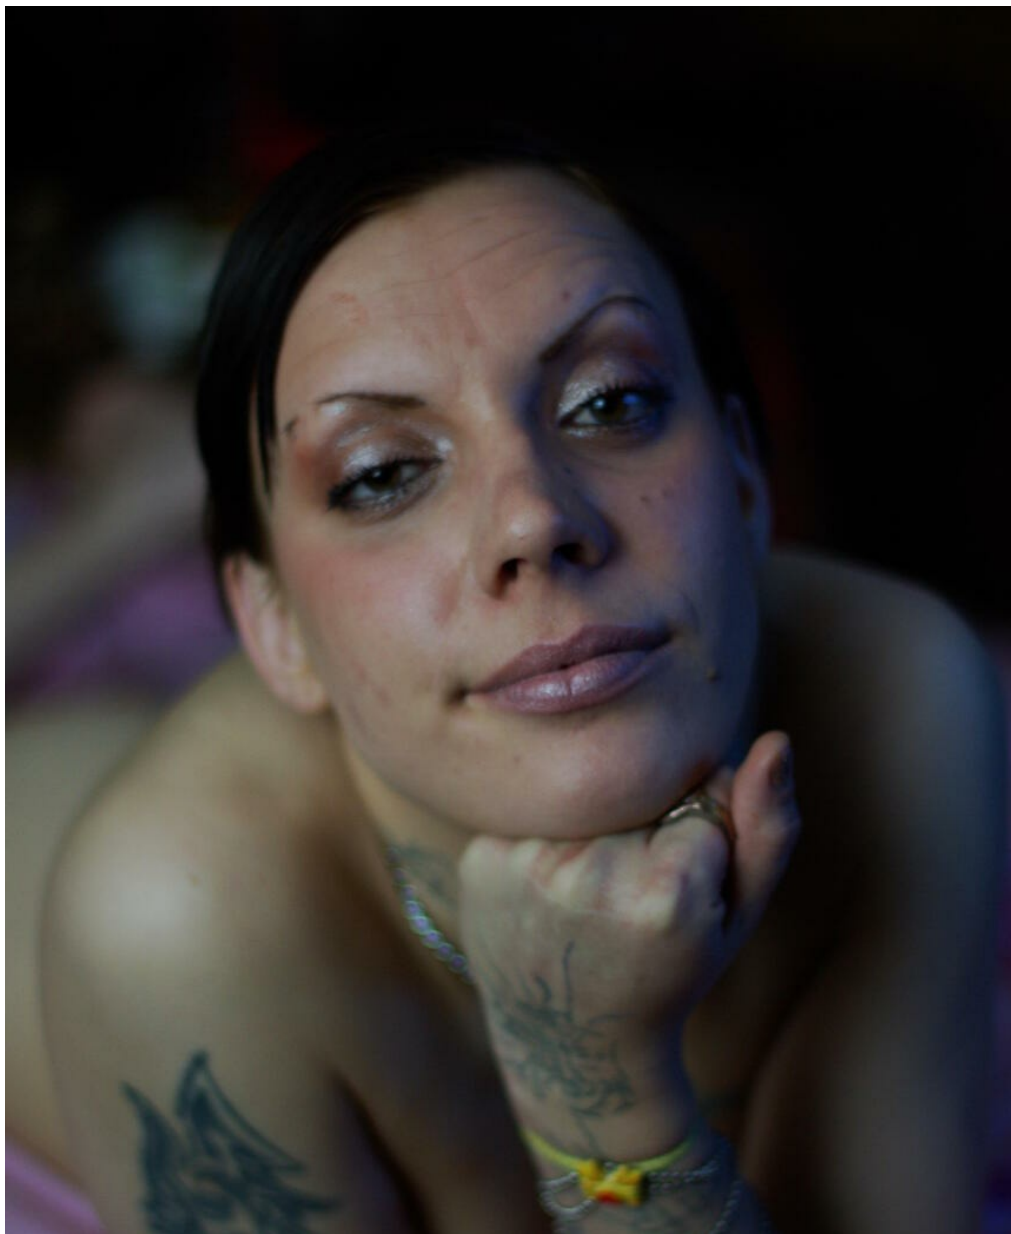

# ANNA KRISTINA

altura: 169, peso: 48, pecho: 82, cintura: 55, caderas: 86

<https://podium.im/es/actors/anna-kristina>