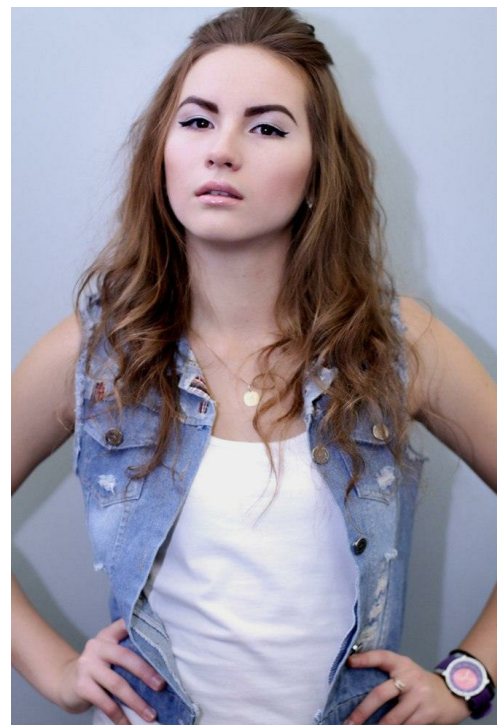

SERAFIMA ARULINA

altura: 171, peso: 52, pecho: 84, cintura: 63, caderas: 88
<https://podium.im/es/models/2499530>