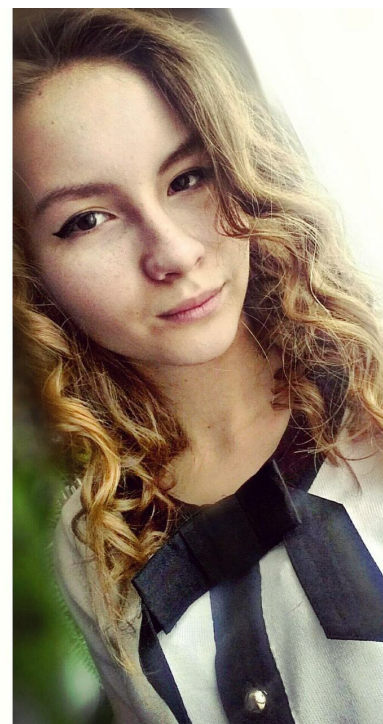

SERAFIMA ARULINA

altura: 171, peso: 52, pecho: 84, cintura: 63, caderas: 88
<https://podium.im/es/models/2499530>