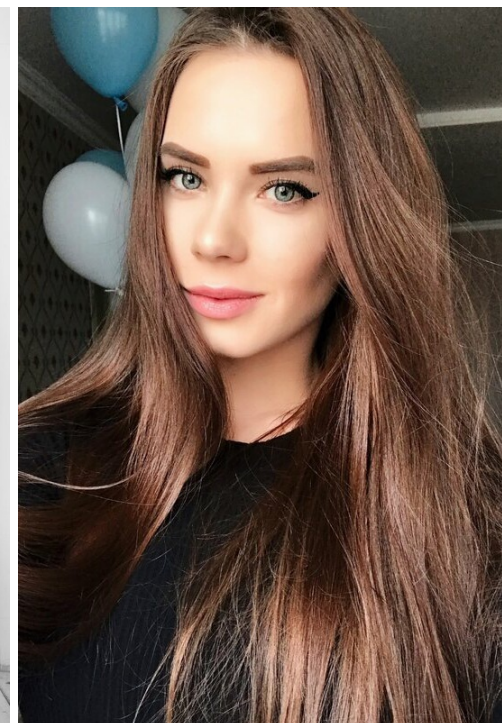

# NATALIA FELDSHEROVA

рост: 170, вес: 54, грудь: 93, талия: 59, бедра: 90  
<https://podium.im/es/models/natalia-feldsherova>