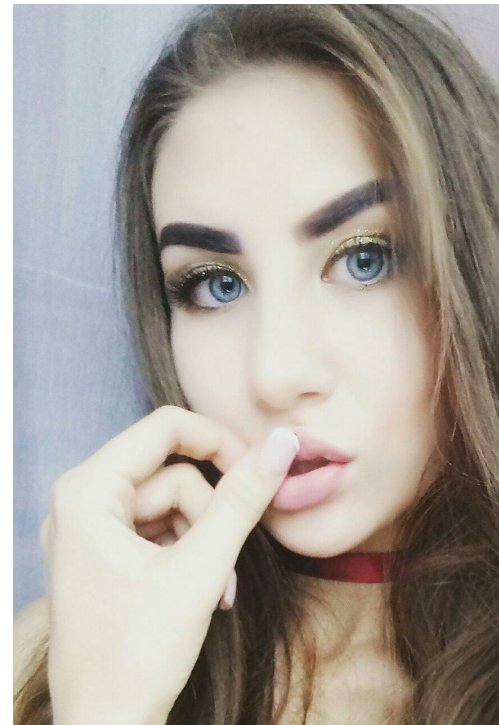

TANJA KRAVCHENKO

altura: 174, peso: 55, pecho: 84, cintura: 62, caderas: 89
<https://podium.im/es/models/tanja-kravchenko>