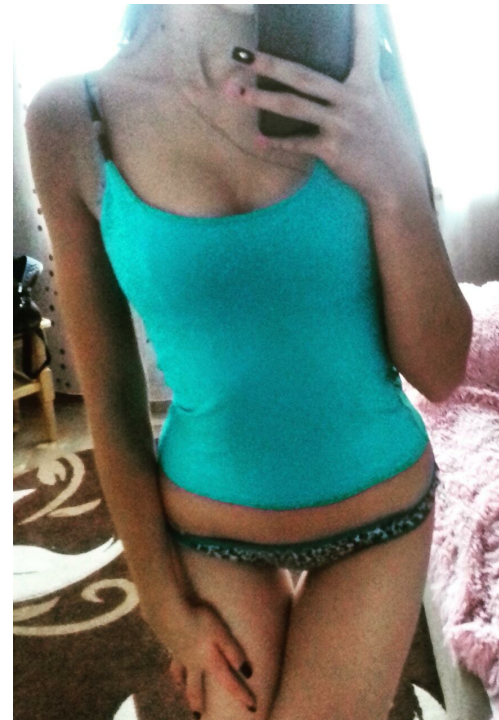

TANJA KRAVCHENKO

altura: 174, peso: 55, pecho: 84, cintura: 62, caderas: 89
<https://podium.im/es/models/tanja-kravchenko>