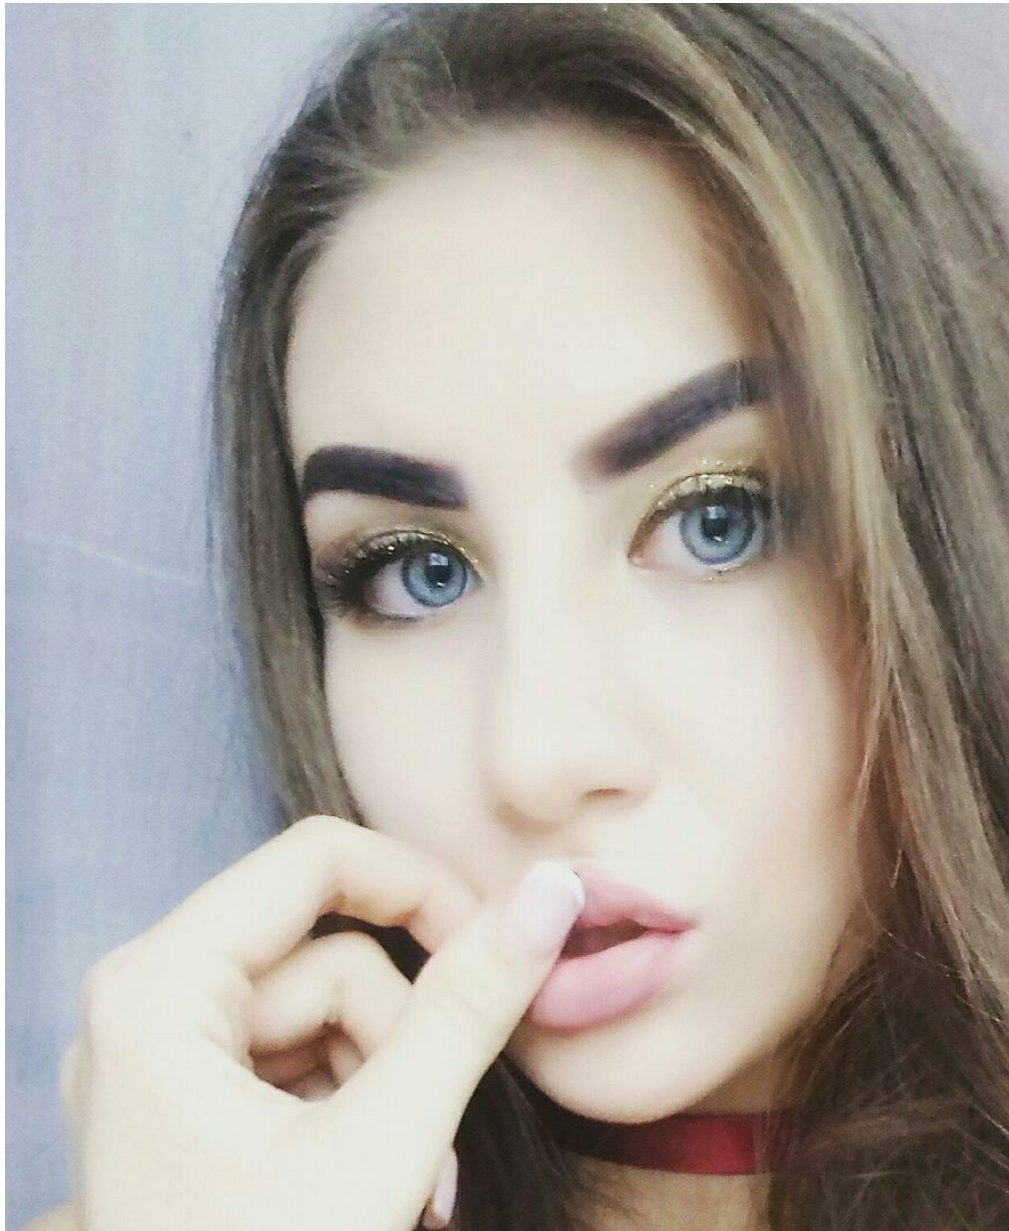

TANJA KRAVCHENKO

altura: 174, peso: 55, pecho: 84, cintura: 62, caderas: 89
<https://podium.im/es/models/tanja-kravchenko>