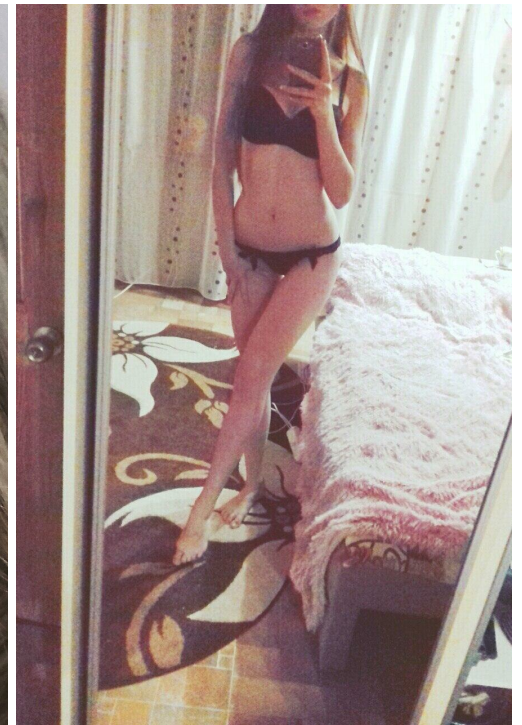

TANJA KRAVCHENKO

altura: 174, peso: 55, pecho: 84, cintura: 62, caderas: 89
<https://podium.im/es/models/tanja-kravchenko>