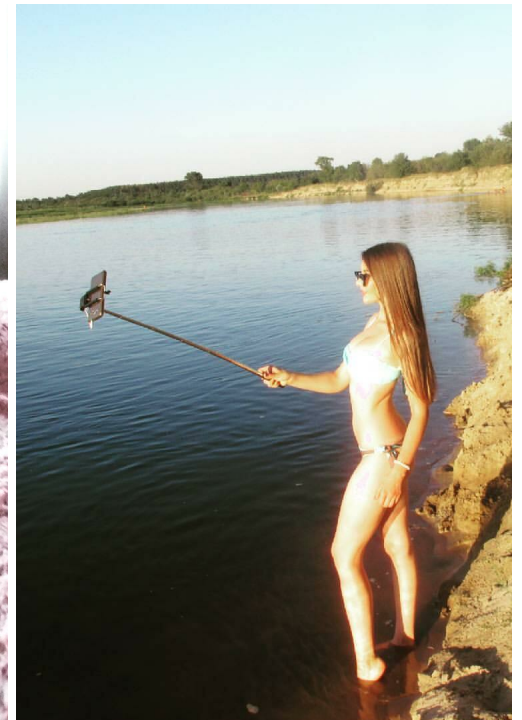

TANJA KRAVCHENKO

altura: 174, peso: 55, pecho: 84, cintura: 62, caderas: 89
<https://podium.im/es/models/tanja-kravchenko>