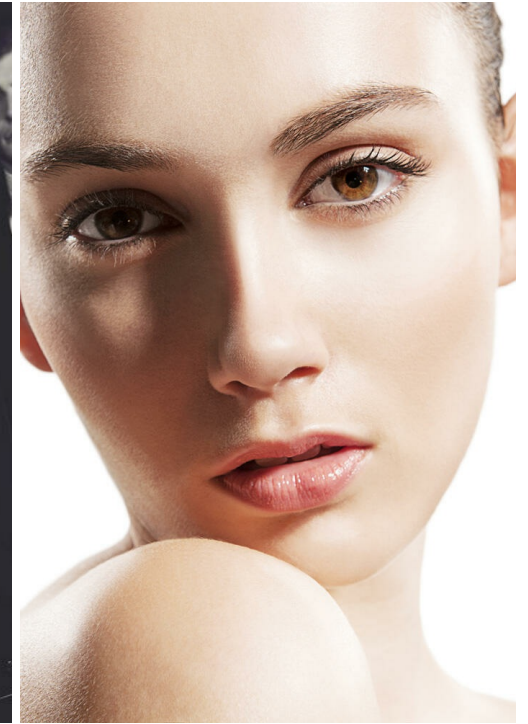

TATIANA SOLNECHNAYA

altura: 163, peso: 48, pecho: 84, cintura: 63, caderas: 88
<https://podium.im/es/designers/tatianas>