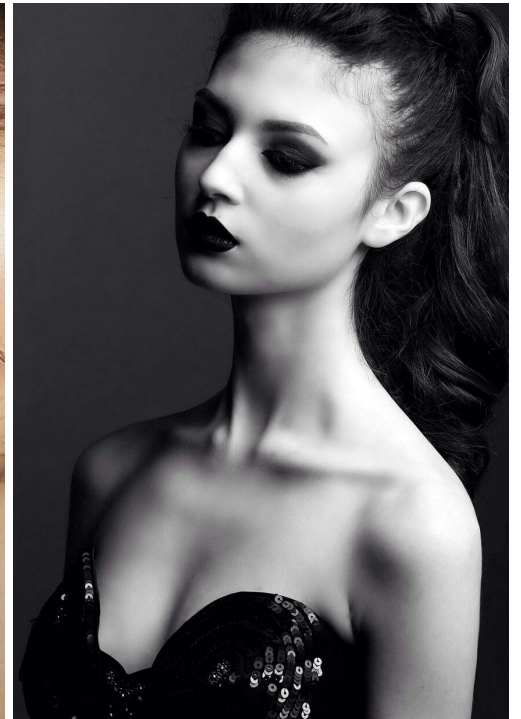

# ADILYA ISLAMOVA

altura: 155, peso: 36, pecho: 70, cintura: 50, caderas: 75  
<https://podium.im/es/makeup-artists/adilya-islamova>