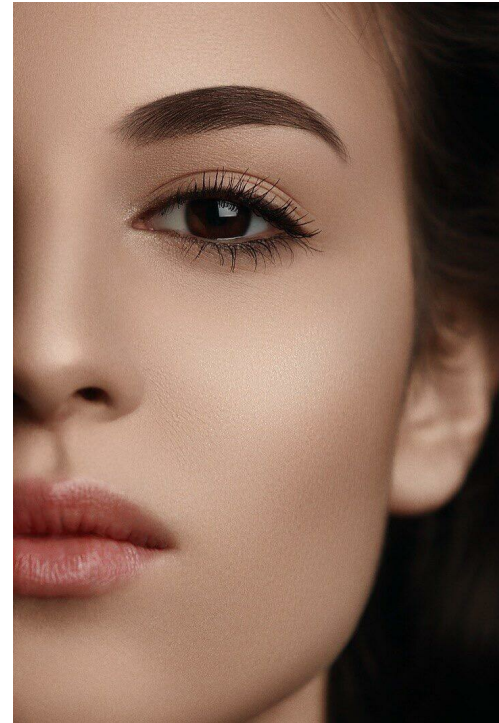

# ADILYA ISLAMOVA

altura: 155, peso: 36, pecho: 70, cintura: 50, caderas: 75  
<https://podium.im/es/makeup-artists/adilya-islamova>