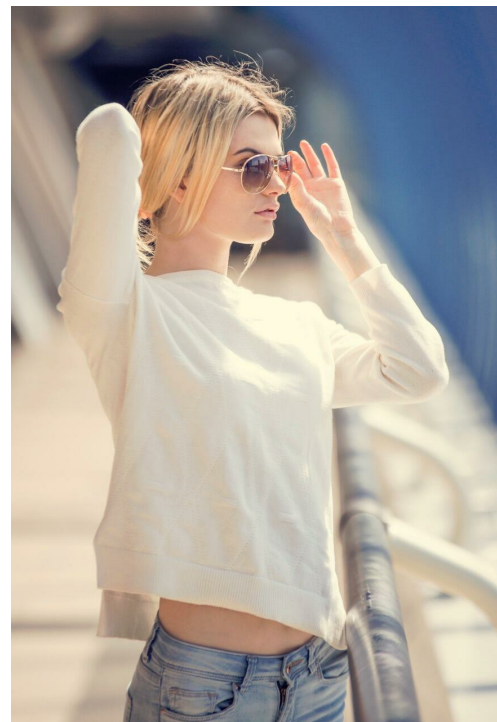

# MARIYA KARTASHOVA

altura: 175, peso: 50, pecho: 80, cintura: 59, caderas: 86  
<https://podium.im/es/models/mariya-kartashova>