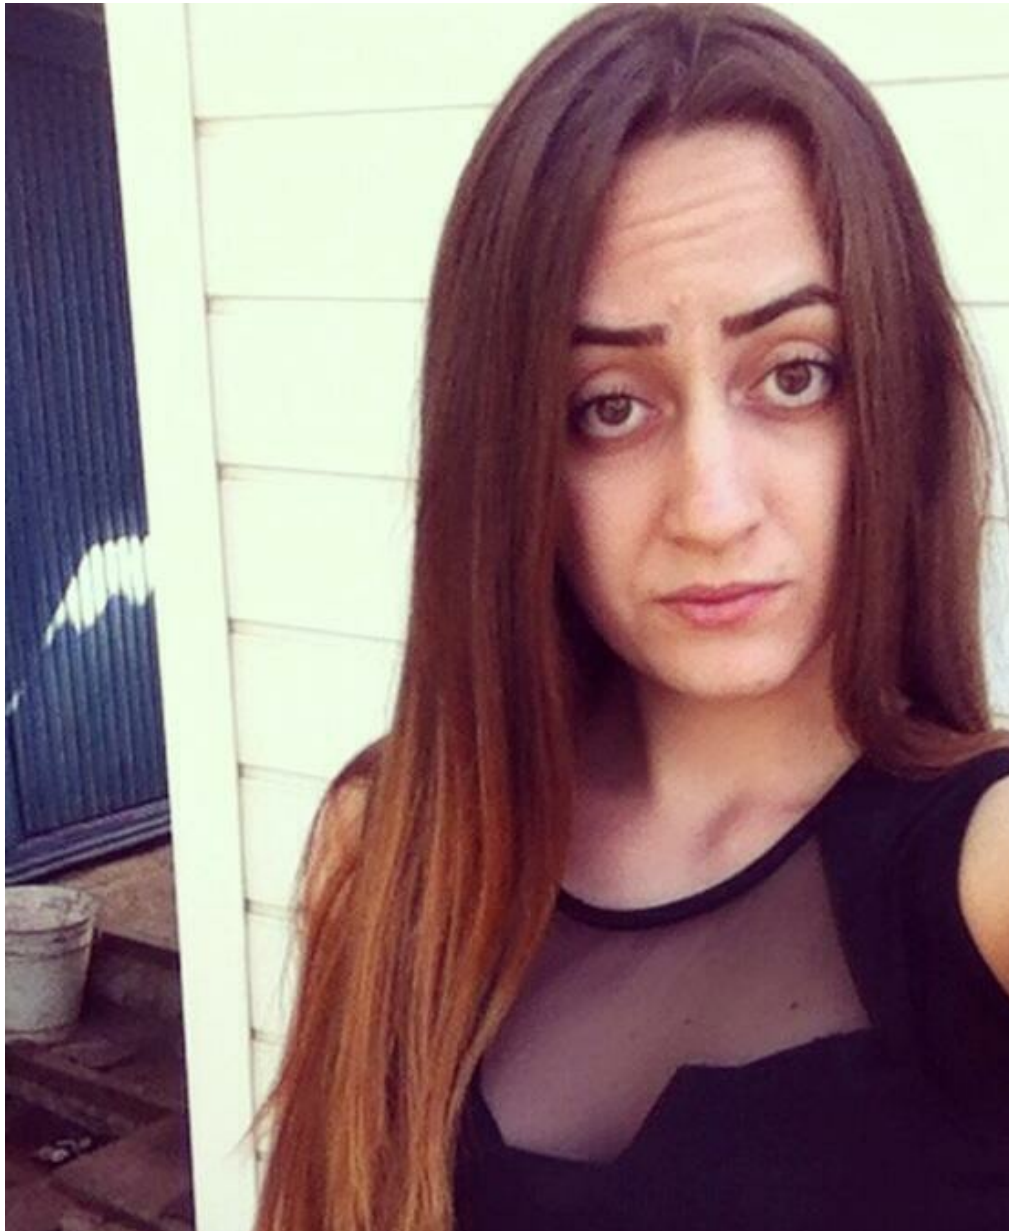

IRINA RABOTYAEVA

altura: 174, peso: 59, pecho: 88, cintura: 69, caderas: 91
<https://podium.im/es/models/irina-rabotyaeva>