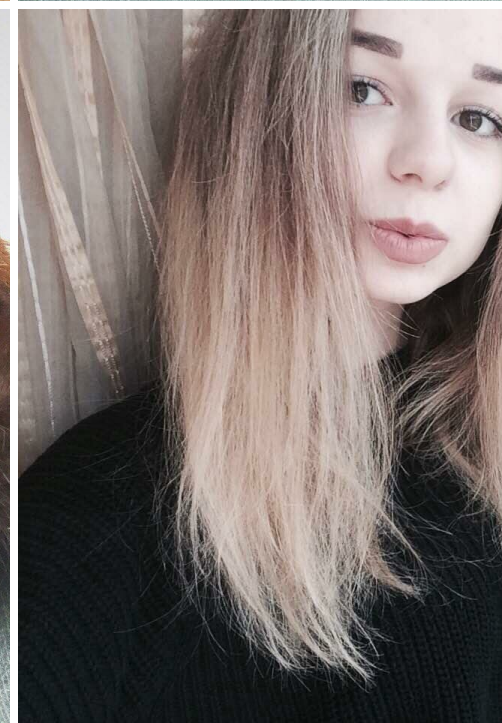

# KATJA GUBANOVA

altura: 172, peso: 56, pecho: 87, cintura: 71, caderas: 93  
<https://podium.im/es/models/katja-gubanova>