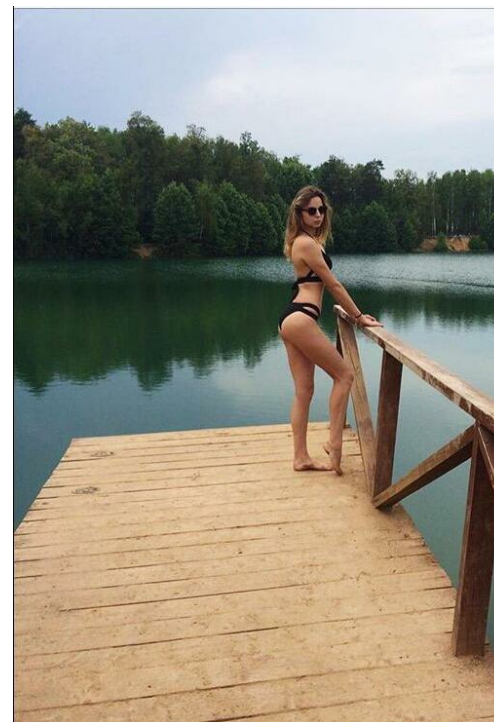

# KATJA GUBANOVA

altura: 172, peso: 56, pecho: 87, cintura: 71, caderas: 93  
<https://podium.im/es/models/katja-gubanova>