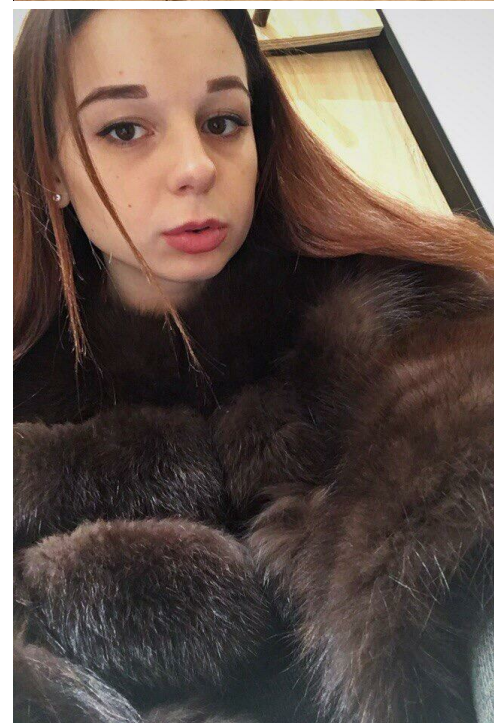

# KATJA GUBANOVA

altura: 172, peso: 56, pecho: 87, cintura: 71, caderas: 93  
<https://podium.im/es/models/katja-gubanova>