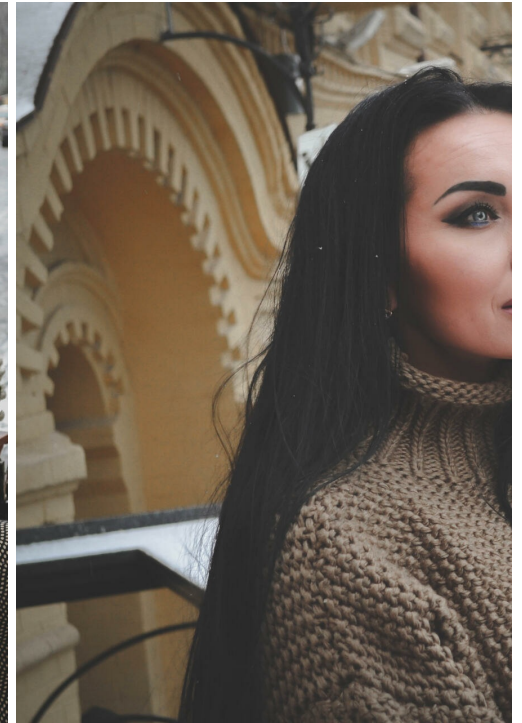

# ELLORA ROMANOVA

altura: 165, peso: 58, pecho: 85, cintura: 70, caderas: 90  
<https://podium.im/es/makeup-artists/ellora-romanova>