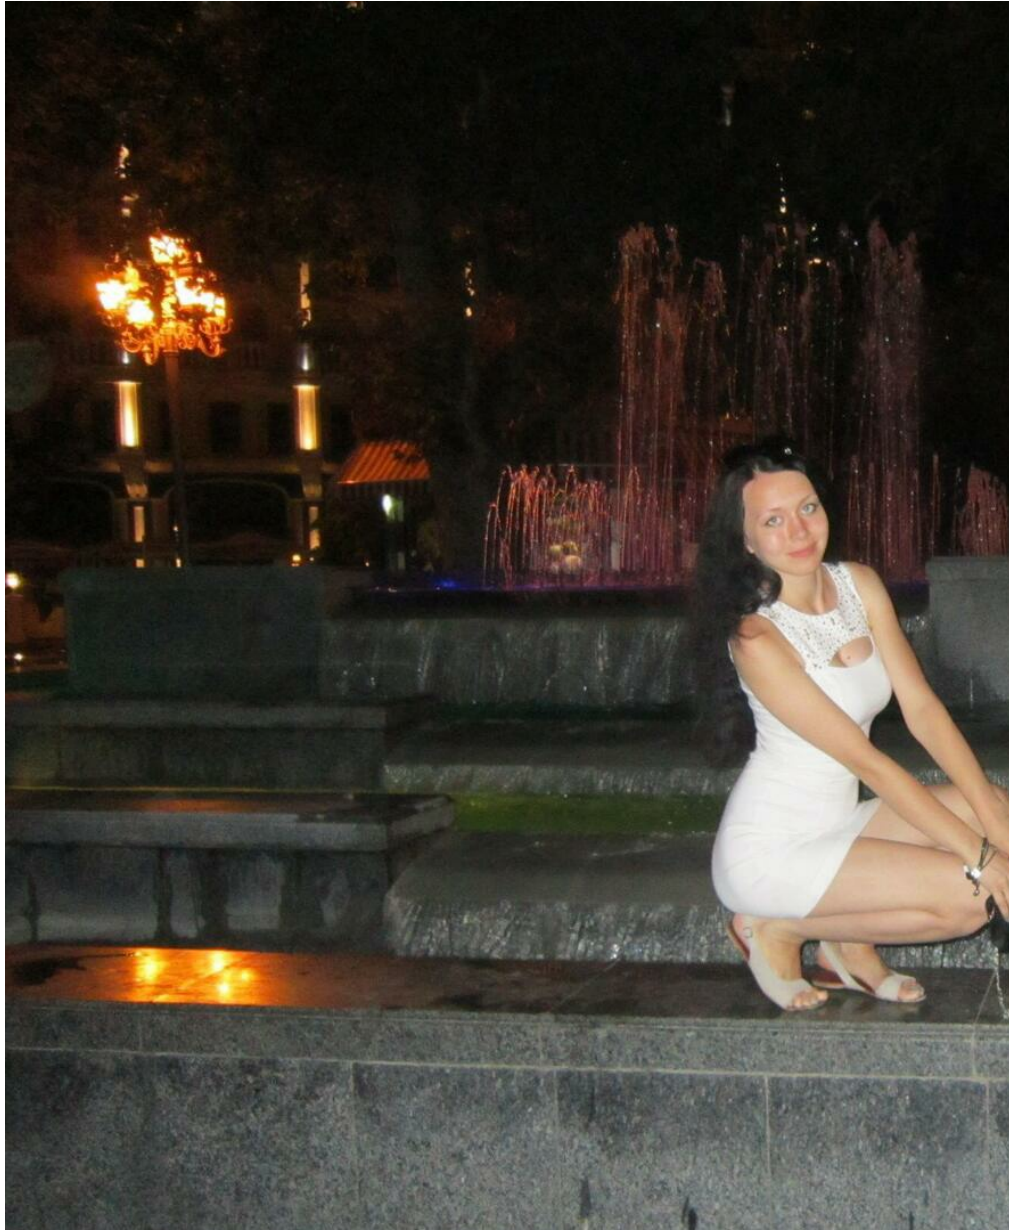

# MARIYA ORLOVA

altura: 172, peso: 54, pecho: 86, cintura: 64, caderas: 91  
<https://podium.im/es/models/mariya-orlova>