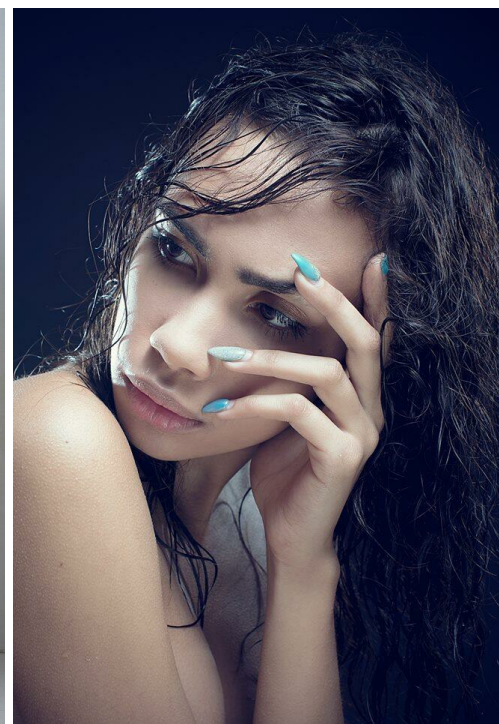

CAU NIRINA

altura: 172, peso: 51, pecho: 87, cintura: 57, caderas: 89
<https://podium.im/es/models/cau-nirina>