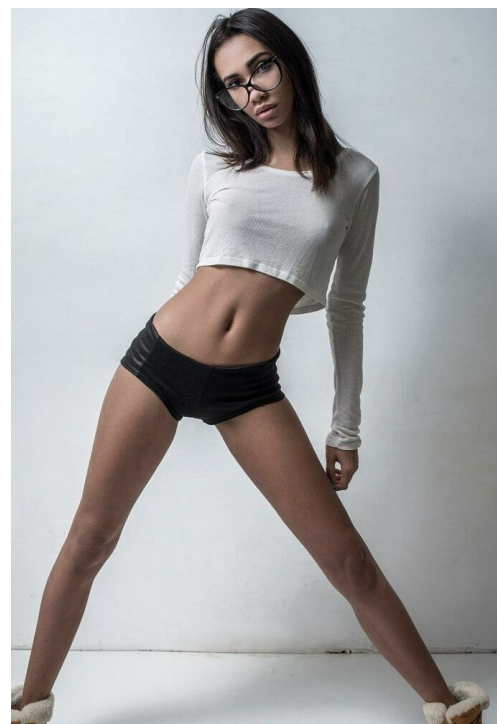

CAU NIRINA

altura: 172, peso: 51, pecho: 87, cintura: 57, caderas: 89
<https://podium.im/es/models/cau-nirina>