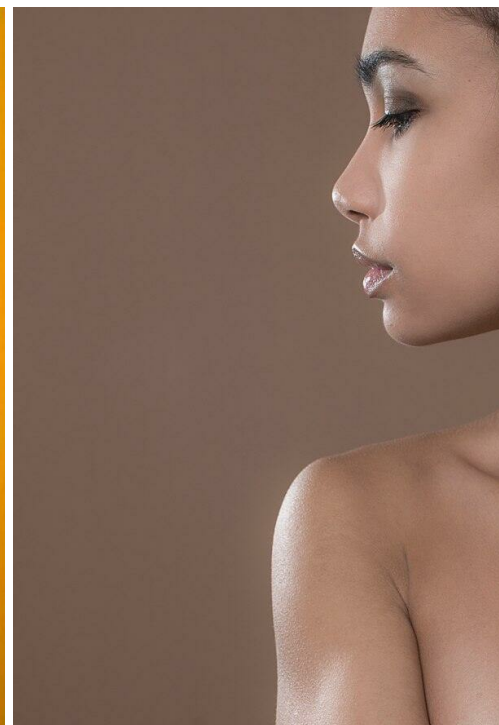

CAU NIRINA

altura: 172, peso: 51, pecho: 87, cintura: 57, caderas: 89
<https://podium.im/es/models/cau-nirina>