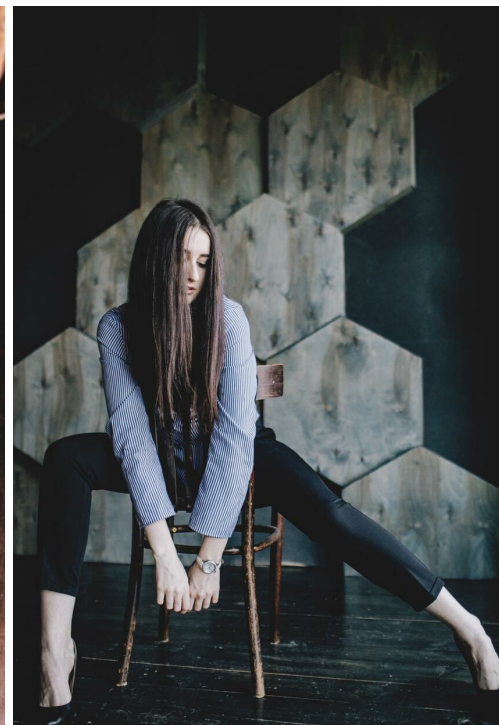

# SOFIA SEKRETAREVA

altura: 170, peso: 54, pecho: 88, cintura: 64, caderas: 94  
<https://podium.im/es/models/sofia-sekretareva>