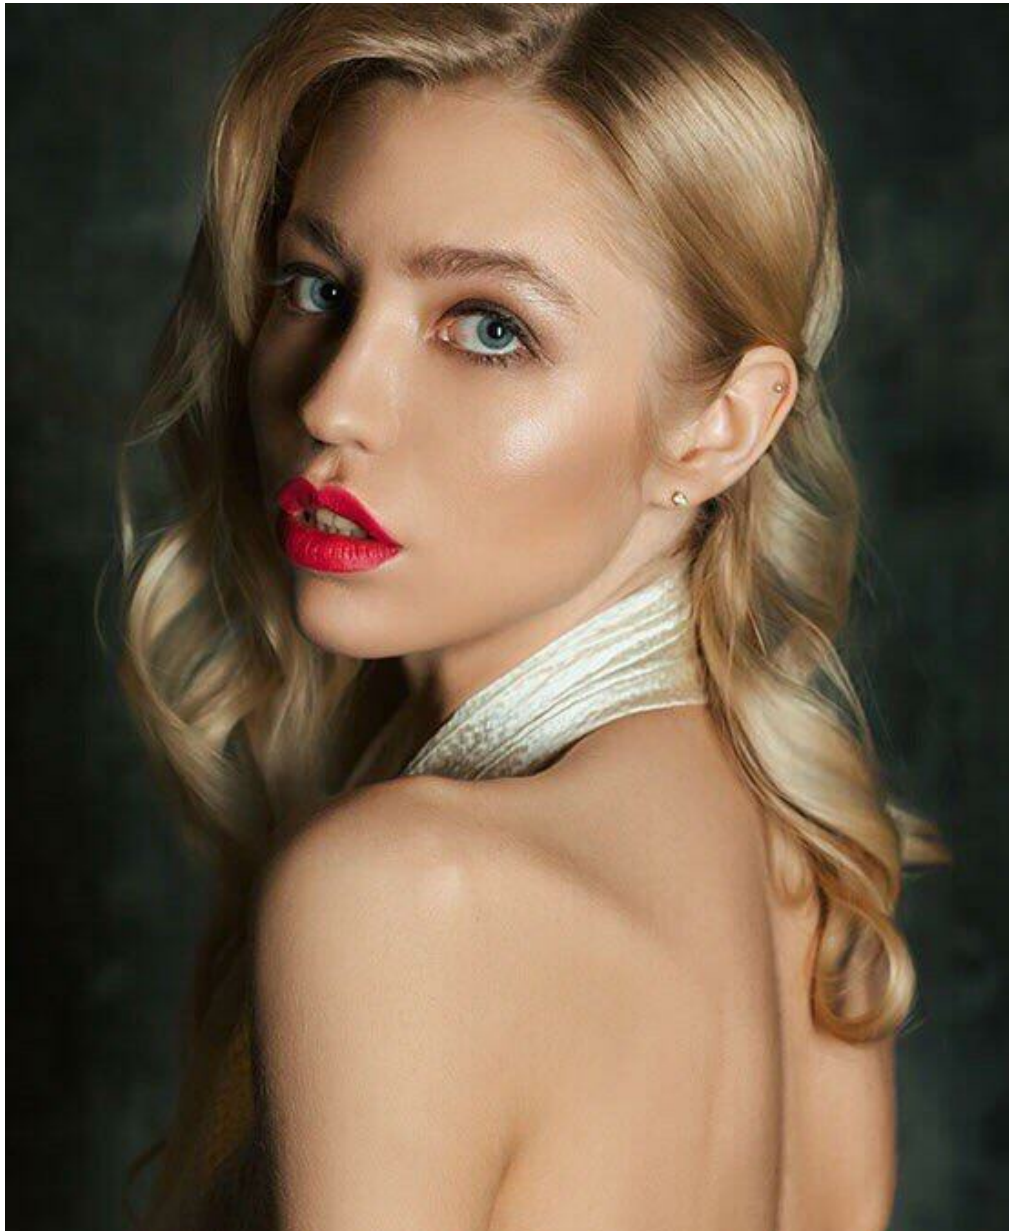

# EKATERINA TITOVA

altura: 175, peso: 50, pecho: 88, cintura: 62, caderas: 90  
<https://podium.im/es/models/katerina-titova>