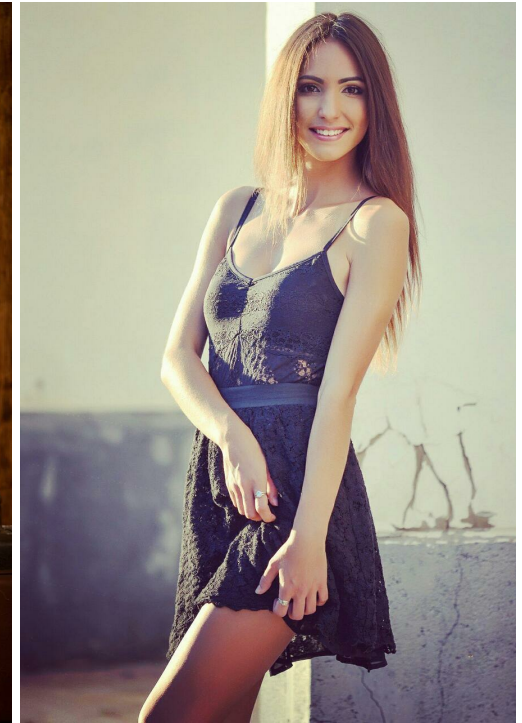

MASHA NIKOLAEVA

altura: 170, peso: 50, pecho: 85, cintura: 60, caderas: 90
<https://podium.im/es/models/masha-nikolaeva>