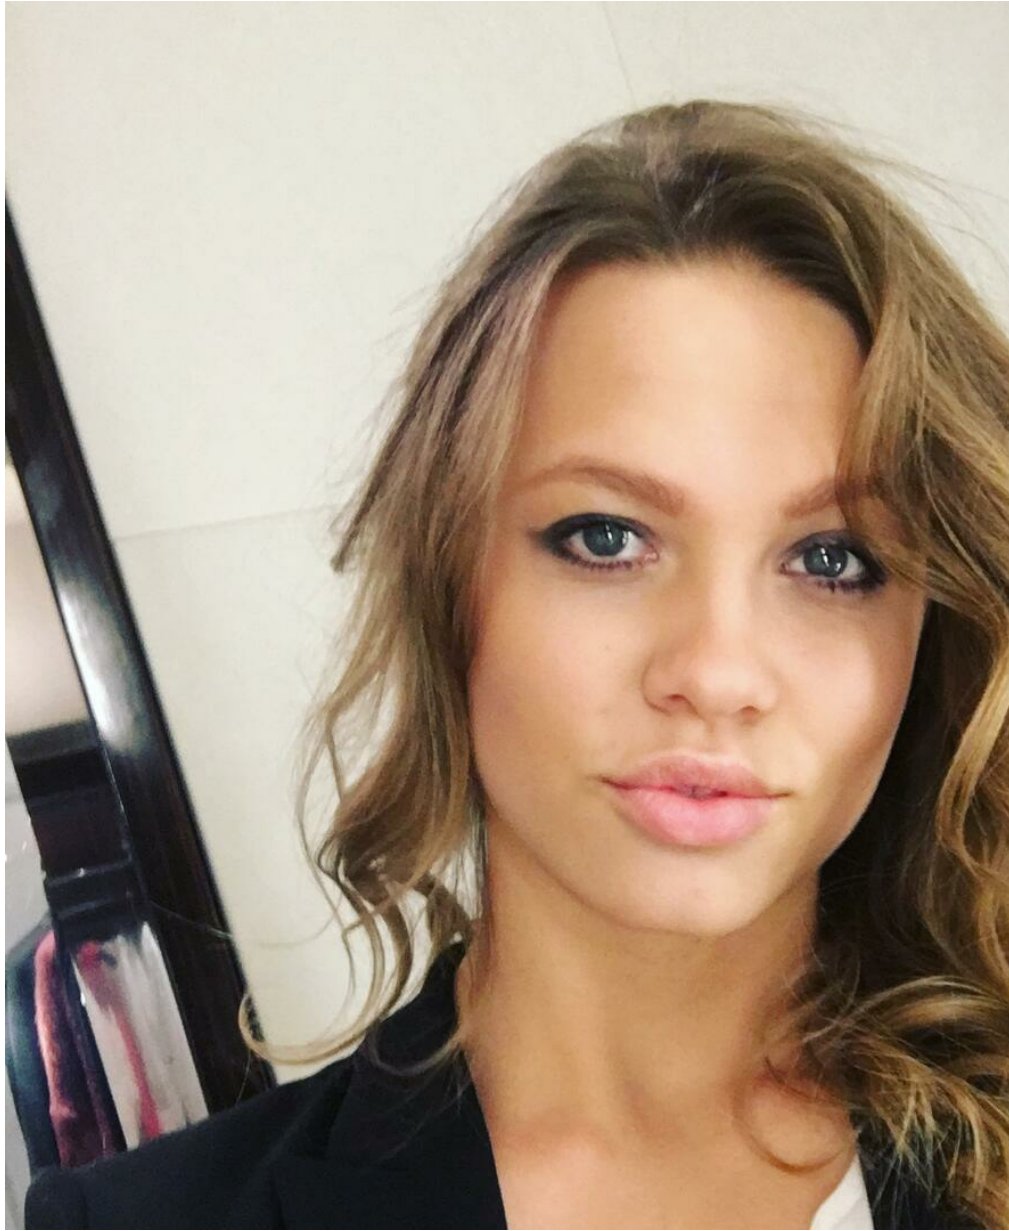

ANNA SELIVERSTOVA

altura: 175, peso: 55, pecho: 87, cintura: 65, caderas: 95
<https://podium.im/es/models/anna-seliverstova>