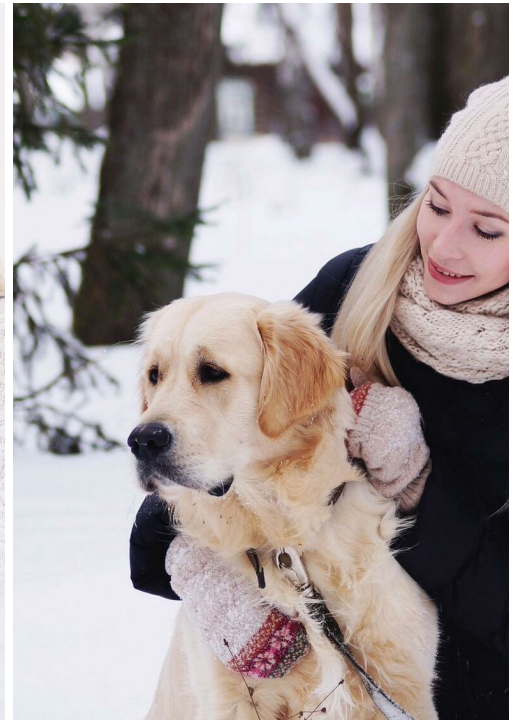

# NATAL'A N

зріст: 160, вага: 43, груди: 80, талія: 60, стегна: 83  
<https://podium.im/ua/models/natalja-n>