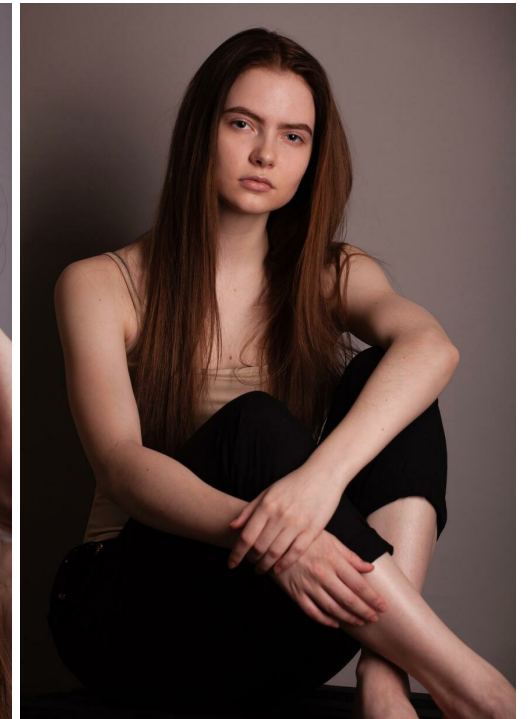

# SVETLANA LOBACH

altura: 173, peso: 53, pecho: 84, cintura: 60, caderas: 90  
<https://podium.im/es/models/svetlana-lobach>