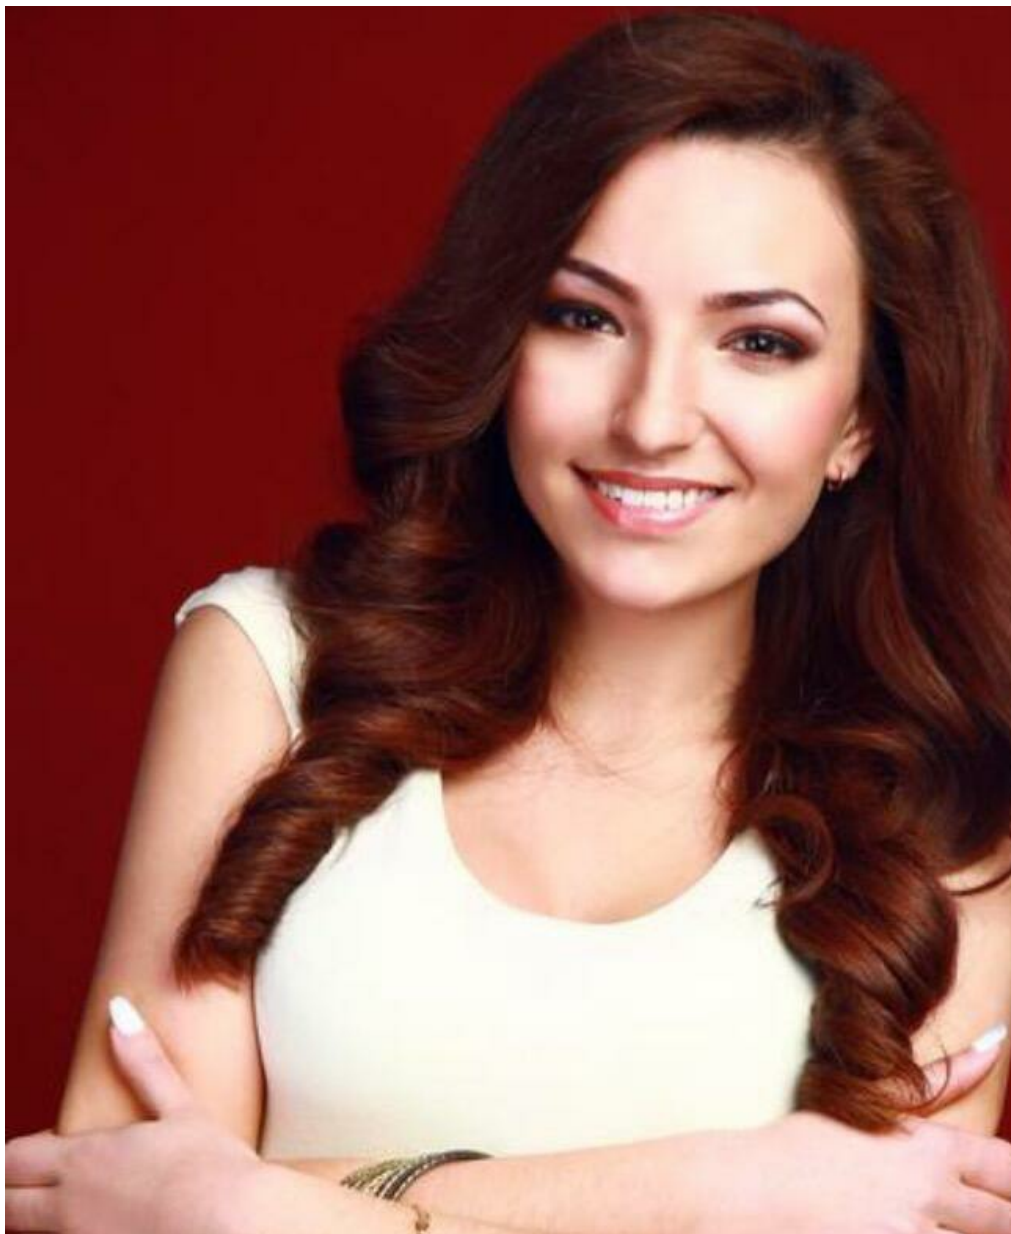

ANNA BOROVKOVA

altura: 171, peso: 53, pecho: 86, cintura: 63, caderas: 92
<https://podium.im/es/models/anna-borovkova>