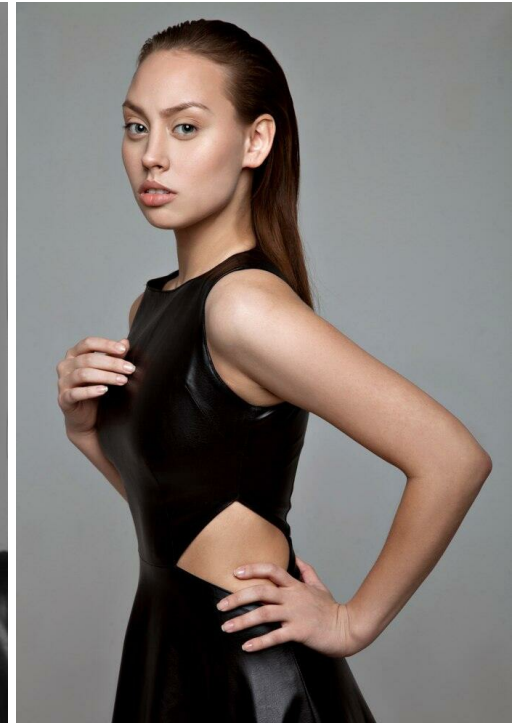

ALINA VLASKINA

altura: 170, peso: 60, pecho: 90, cintura: 60, caderas: 90
<https://podium.im/es/models/alina-vlaskina>