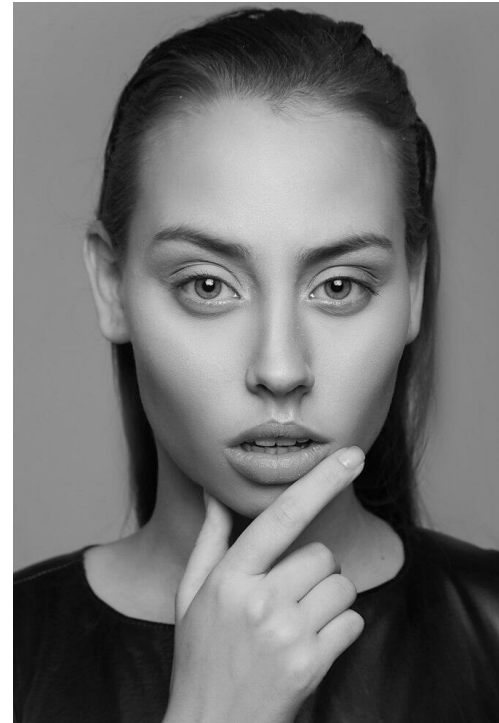

ALINA VLASKINA

altura: 170, peso: 60, pecho: 90, cintura: 60, caderas: 90
<https://podium.im/es/models/alina-vlaskina>