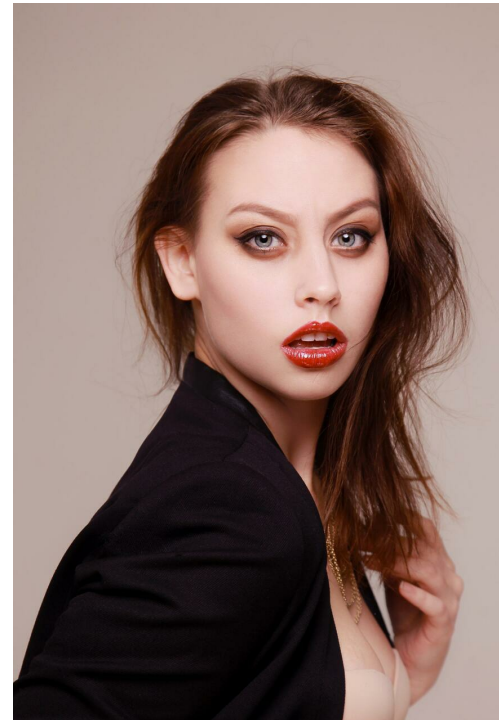

ALINA VLASKINA

altura: 170, peso: 60, pecho: 90, cintura: 60, caderas: 90
<https://podium.im/es/models/alina-vlaskina>