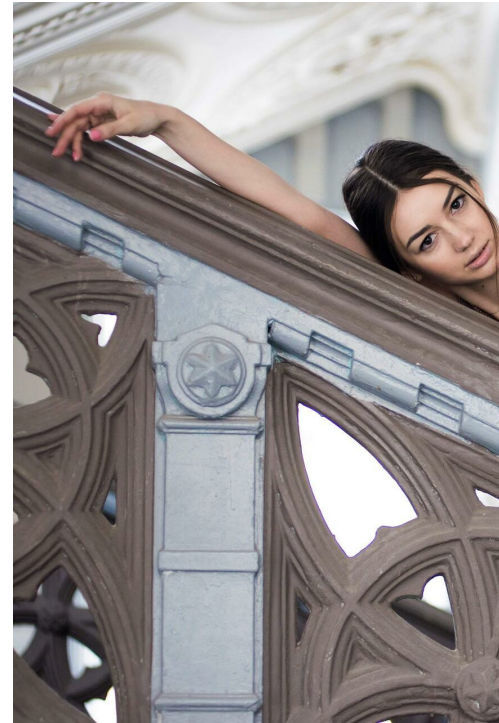

SOFIA REZNIKOVA

altura: 175, peso: 60, pecho: 86, cintura: 64, caderas: 95
<https://podium.im/es/actors/sofija-reznikova>

 sergii_zima 