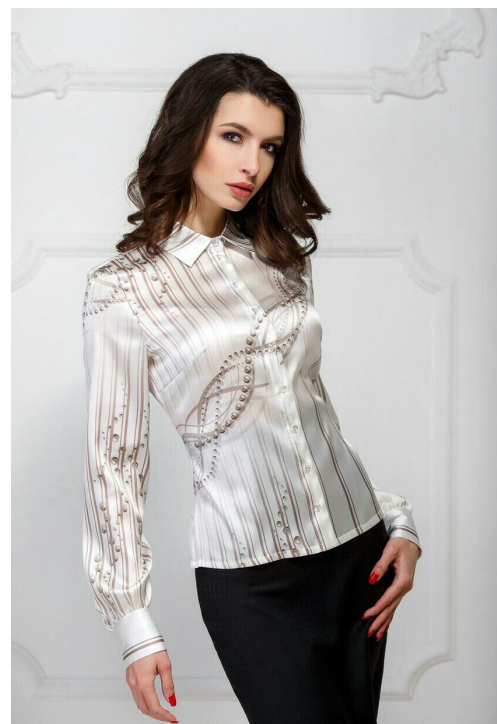

# ANASTASIA PAVLOVA

altura: 170, peso: 50, pecho: 86, cintura: 60, caderas: 90  
<https://podium.im/es/models/anastasija-pavlova>