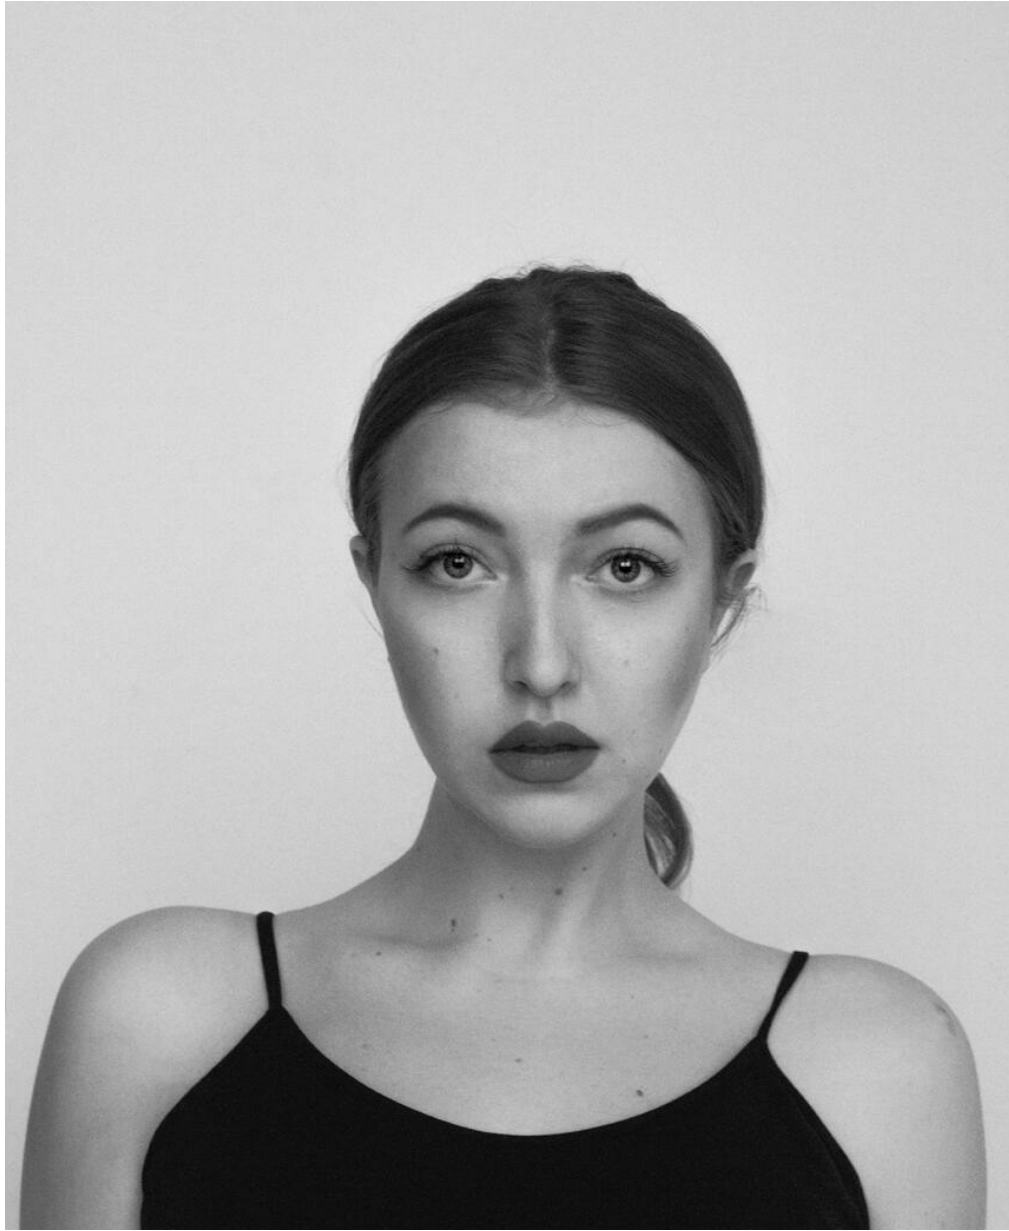

ELENA BYRKINA

altura: 177, peso: 65, pecho: 90, cintura: 67, caderas: 96
https://podium.im/es/actors/elena_byrkina