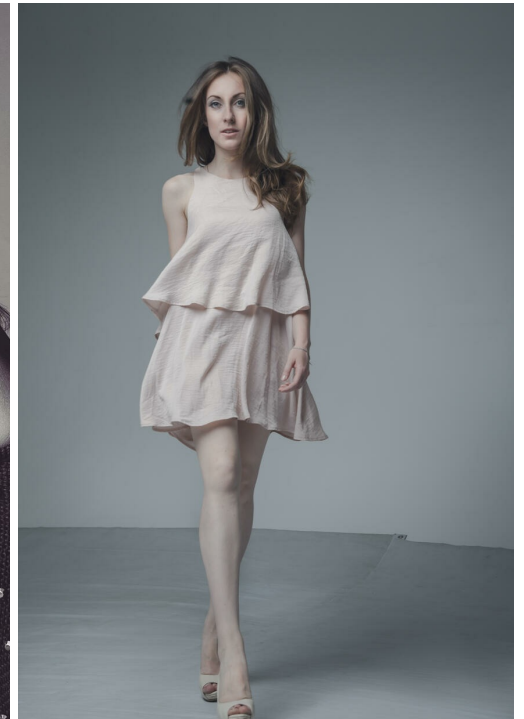

MARIA LUTAA

altura: 169, peso: 54, pecho: 86, cintura: 62, caderas: 92
<https://podium.im/es/users/marija-ljutaja>