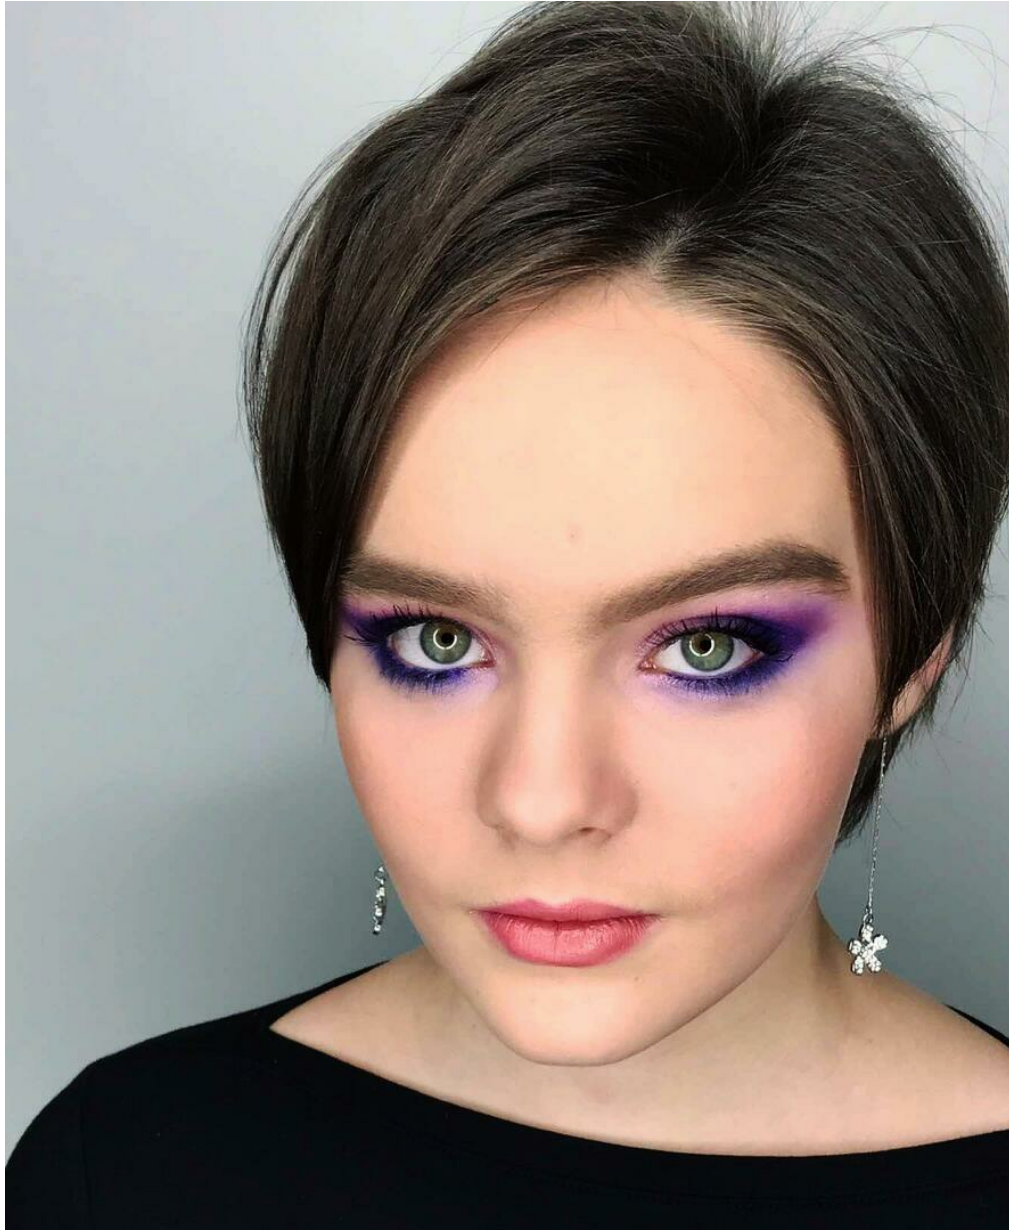

# EVELINA VOLKOVA

altura: 157, peso: 44, pecho: 84, cintura: 63, caderas: 84  
<https://podium.im/es/models/jevelina-volkova>